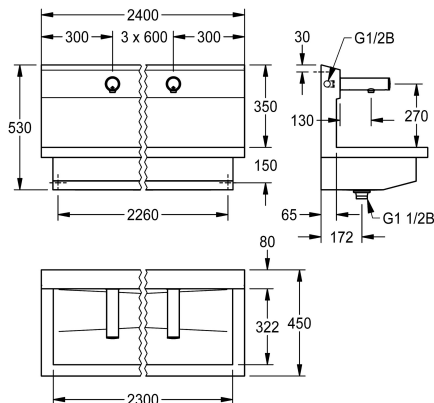

KWC PLANOX

Unità di lavaggio con rubinetti a parete elettronici

Modell-Linie: PLANOX | PL24UEV
Lavabi | Lavelli a canale

KWC-No.

360004040

con 4 posti di lavaggio
Dimensioni 2400 x 530 x 440 mm (L x A x P)

NEW

Unità di lavaggio PLANOX con vasca senza giunture, con 4 posti di lavaggio, installazione a parete, per il collegamento ad acqua fredda o calda premiscelata dal lato posteriore destro o sinistro. Corpo in acciaio inox, superficie satinata, spessore materiale 1,5 mm. Scarico centrale, con griglia G 1 1/2 B, incluso materiale di fissaggio. Pronta per il collegamento, con rubinetti a parete elettronici F3E montati sulla parete integrata all'unità, a comando optoelettronico, elettronica di comando, cartuccia elettrovalvola, batteria al litio 6 V (CR-P2) e sensore nell'alloggiamento metallico,

Dimensioni 2400 x 530 x 440 mm (L x A x P)
Larghezza del posto di lavaggio 600 mm

Dati tecnici

Materiale
Codice materiale
Quantità scarichi
Larghezza complessiva
Altezza alzata
Paraspruzzi
Finitura della superficie
Tipo di montaggio
Tipologia del gruppo scarico
Posizione del foro di scarico
gruppo di scarico incluso

Acciaio inox
1.4301
1
2,400 mm
No
Si
Finitura satinata
Installazione a parete
Scarico perforato
Centro
Si

Accessori opzionali

KWC PLANOX

Unità di lavaggio con rubinetti a parete elettronici

Modell-Linie: PLANOX | PL24UEV