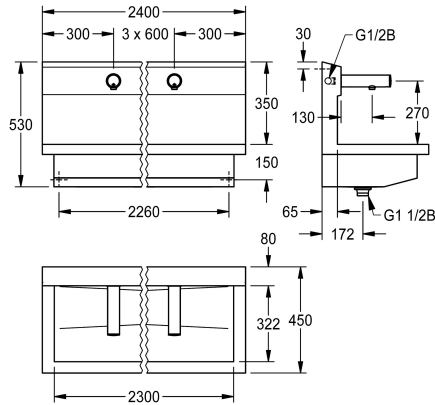

KWC PLANOX

Wasplaatseenheid met elektronische wandkranen

Modell-Linie: PLANOX | PL24UEV
Wastafels | Wasgoten

KWC-No.

3600004040

met 4 wasplaatsen
Afmetingen 2400 x 530 x 440 mm (B x H x D)

NEW

PLANOX Wasplaatseenheid met naadloos gelaste wasgoot, met 4 wasplaatsen, voor wandmontage, voor aansluiting op voorgesmeerd warm of koud water vanaf de achterkant rechts of links. Behuizing van roestvrij staal, oppervlak zijdemat, materiaaldikte 1,5 mm, afvoer midden, afvoerplug G 1 1/2 B, inclusief bevestigingsmateriaal. Klaar voor aansluiting, met voorgesmonteerde F3E elektronische wandkranen, opto-elektronisch gestuurd, besturingselektronica, magneetventielpatroon, 6 V lithiumbatterij (CR-P2) en sensor in volledig metalen behuizing,

Afmetingen 2400 x 530 x 440 mm (B x H x D)
Wasplaatbreedte 600 mm

Technical Data

Materiaal
Materiaalcode
Aantal afvoergaten
Totale breedte
Opstaande achterkant
Spatplaat
Oppervlakafwerking
Type montage
Type afvoer kit
Positie afvoeropening
afvoer kit inbegrepen

Roestvrij staal
1.4301
1
2.400 mm
Neen
Ja
Zijdeglans
Wandmontage
Roosterafvoerplug
Centraal
Ja

Optionele toebehoren

KWC PLANOX

Wasplaatseenheid met elektronische wandkranen

Modell-Linie: PLANOX | PL24UEV

Wastafels | Wasgoten