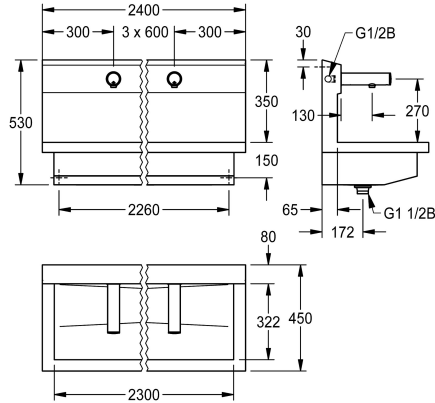

KWC PLANOX

Wasplaatseenheid met elektronische wandkranen

Modell-Linie: PLANOX | PL24UEV

Wastafels | Wasgoten

KWC-No.

3600004040

met 4 wasplaatsen
Afmetingen 2400 x 530 x 440 mm (B x H x D)

NEW

PLANOX Wasplaatseenheid met naadloos gelaste wasgoot, met 4 wasplaatsen, voor wandmontage, voor aansluiting op voorgesmeerd warm of koud water vanaf de achterkant rechts of links. Behuizing van roestvrij staal, oppervlak zijdemat, materiaaldikte 1,5 mm, afvoer midden, afvoerplug G 1 1/2 B, inclusief bevestigingsmateriaal. Klaar voor aansluiting, met voorgesmonteerde F3E elektronische wandkranen, opto-elektronisch gestuurd, besturingselektronica, magneetventielpatroon, 6 V lithiumbatterij (CR-P2) en sensor in volledig metalen behuizing,

Afmetingen 2400 x 530 x 440 mm (B x H x D)
Wasplaatbreedte 600 mm

Technical Data

Materiaal	Roestvrij staal
Materiaalcode	1.4301
Aantal afvoergaten	1
Totale breedte	2.400 mm
Opstaande achterkant	Neen
Spatplaat	Ja
Oppervlakafwerking	Zijdeglans
Type montage	Wandmontage
Type afvoer kit	Roosterafvoerplug
Positie afvoeropening	Centraal
afvoer kit inbegrepen	Ja

Roestvrij staal
1.4301
1
2.400 mm
Neen
Ja
Zijdeglans
Wandmontage
Roosterafvoerplug
Centraal
Ja

Optionele toebehoren

KWC PLANOX

Wasplaatseenheid met elektronische wandkranen

Modell-Linie: **PLANOX | PL24UEV**
Was tafels | Wasgoten