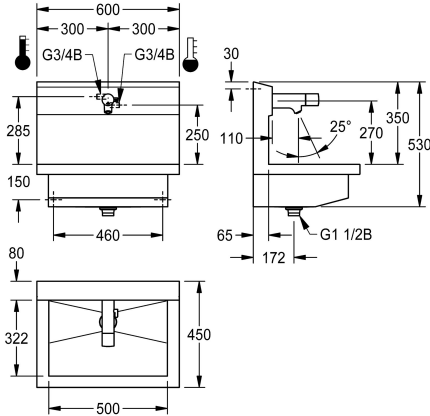

KWC PLANOX

Waschplatzeinheit mit Elektronik-Waschplatzbatterie

Modell-Linie: PLANOX | PL6UEM

Waschtische & Waschrinnen | Waschrinnen

KWC-Nr.

360004041

mit einem Waschplatz
Abmessungen 600 x 530 x 440 mm (B x H x T)

PLANOX Waschplatzeinheit mit fugenlos verschweißter Rinne, einem Waschplatz, für Wandmontage, zum Anschluss an Warm- und Kaltwasser von hinten rechts oder links. Gehäuse aus Edelstahl, Oberfläche seidenmatt, Materialstärke 1,5 mm. Ablauf mittig, Siebventil G 1 1/2 B, inklusive Befestigungsmaterial. Anschlussfertig, mit montierter F5E-Mix Elektronik-Waschplatzbatterie, opto-elektronisch gesteuert, Auslösung über Handreflexion. Steuerelektronik, Magnetventilkartusche, 6 V Lithium Batterie (CR-P2) und Sensor im Ganzmetallgehäuse, Messing poliert verchromt. Temperaturwahlhebel mit einstellbarem,

Abmessungen 600 x 530 x 440 mm (B x H x T)
Waschplatzbreite 600 mm

NEW

Technische Daten

Material	Edelstahl
Materialtyp	1.4301 Chromnickelstahl V2A
Anzahl der Abläufe	1
Gesamtbreite	600 mm
Schwallrand	nein
Rückwand	ja
Oberflächenbehandlung	seidenmatt
Art der Montage	Wandmontage
Typ der Ablaufgarnitur	Siebventil
Position Ablauf	mittig
Ablaufgarnitur inklusive	ja