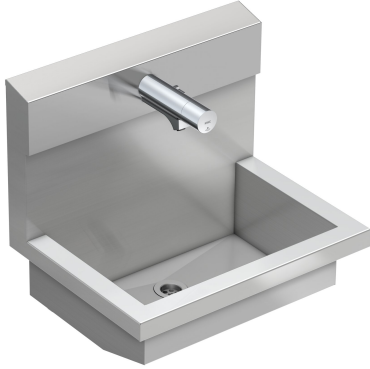

KWC PLANOX

Unidad de lavado con grifo para zonas de lavado electrónico

Modell-Linie: PLANOX | PL6UEM

Lavabo | Lavamanos colectivos

KWC-No.

360004041

con una zona de lavado
Dimensiones 600 x 530 x 440 mm (L x A x P)

NEW

PLANOX Unidad de lavado con canal con soldadura invisible, una zona de lavado, para montaje en pared, para conexión a agua caliente o agua fría por la parte trasera derecha o izquierda. Carcasa de acero de cromo-níquel, acabado satinado, espesor del material 1,5 mm. Desagüe centrado, válvula de filtro G 1 1/2 B, material de montaje incluido. Listo para su montaje, con grifo para zonas de lavado electrónico F5E-Mix montado, con control optoelectrónico, disparo mediante reflexión de las manos. Electrónica de control, cartucho de válvula electromagnética, pila de litio de 6 V (CR-P2) y sensor en carcasa totalmente metálica, latón cromado y pulido. Palanca para la selección de la temperatura con

tope de temperatura con protección antigiro y ajustable. Aireador con protección antirrobo, forma SLIM, con regulador de caudal integrado de 5,0 l/min. Descarga higiénica activada 24 horas después de la última operación, desconexión de seguridad en caso de reflexión constante y almacenamiento de datos estadísticos. Con posibilidad de parametrización y comunicación mediante mando a distancia bidireccional opcional.

Dimensiones 600 x 530 x 440 mm (L x A x P)
Anchura de la zona de lavado 600 mm

Datos técnicos

Material	Acero inoxidable
Código	1.4301
Número de orificios de residuos	1
Anchura total	600 mm
Peto trasero	No
Pared trasera	Si
Acabado de superficie	Acabado satinado
Tipo de montaje	Montaje a pared
Tipo de vertedero	Residuos de perforación
Posición del desagüe	Centro
rebosadero incluido	Si