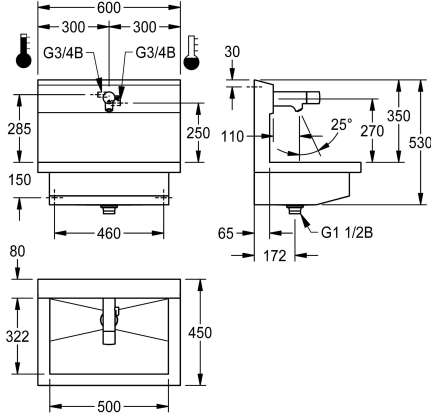

KWC PLANOX

Unidad de lavado con grifo para zonas de lavado electrónico

Modell-Linie: PLANOX | PL6UEM

Lavabo | Lavamanos colectivos

KWC-No.

360004041

con una zona de lavado
Dimensiones 600 x 530 x 440 mm (L x A x P)

NEW

PLANOX Unidad de lavado con canal con soldadura invisible, una zona de lavado, para montaje en pared, para conexión a agua caliente o agua fría por la parte trasera derecha o izquierda. Carcasa de acero de cromo-níquel, acabado satinado, espesor del material 1,5 mm. Desagüe centrado, válvula de filtro G 1 1/2 B, material de montaje incluido. Listo para su montaje, con grifo para zonas de lavado electrónico F5E-Mix montado, con control optoelectrónico, disparo mediante reflexión de las manos. Electrónica de control, cartucho de válvula electromagnética, pila de litio de 6 V (CR-P2) y sensor en carcasa totalmente metálica, latón cromado y pulido. Palanca para la selección de la temperatura con

Dimensiones 600 x 530 x 440 mm (L x A x P)
Anchura de la zona de lavado 600 mm

Datos técnicos

Material	Acero inoxidable
Código	1.4301
Número de orificios de residuos	1
Anchura total	600 mm
Peto trasero	No
Pared trasera	Si
Acabado de superficie	Acabado satinado
Tipo de montaje	Montaje a pared
Tipo de vertedero	Residuos de perforación
Posición del desagüe	Centro
rebosadero incluido	Si

Material	Acero inoxidable
Código	1.4301
Número de orificios de residuos	1
Anchura total	600 mm
Peto trasero	No
Pared trasera	Si
Acabado de superficie	Acabado satinado
Tipo de montaje	Montaje a pared
Tipo de vertedero	Residuos de perforación
Posición del desagüe	Centro
rebosadero incluido	Si