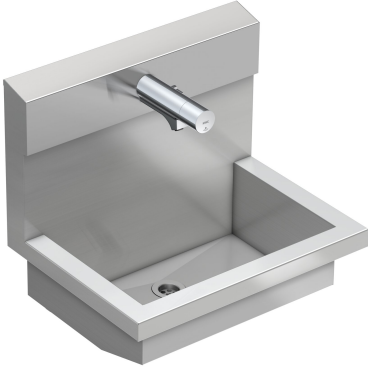

## KWC PLANOX

Pesuallasyksikkö elektronisella pesuallashanalla

Modell-Linie: PLANOX | PL6UEM

Pesualtaat | Pesukourut

### KWC-No.

**360004041**

Yksi pesupaikka

Mitat 600 x 530 x 440 mm (L x K x S)

PLANOX-pesuallasyksikkö, jossa laserhitsattu, lähes huomaamaton sauma. Yksi pesupaikka, seinäasennukseen, lämmin- ja kylmävesiliitäntä takaa oikealta tai vasemmalta. Runko ruostumatonta terästä, materiaalin paksuus 1,5 mm. Pohjaventtiili keskellä, sihtiventtiili G 1 1/2 B, sis. kiinnitysmateriaalit. Liitäntävalmis, esiasennettu F5E-Mix optoelektroninen pesuallashana, käyttö käden liikkeen tunnistuksella. Magneettiventtiili, 6 V:n litiumparisto (CR-P2) ja sensori täysmessinkisessä, korkeakiiltoisessa kromattussa rungossa. Lämpötilan säätövipu säädettävällä, tahattomalta kääntämiseltä

suojatulla lämpötilanrajoittimella. Varkaussuojattu SLIM poresuutin, integroidulla virtaaman säätimellä 5,0 l/min. Hygieniahuuhtelu 24 tunnin kuluttua viimeisestä käyttökerrasta, turvapoiskytkentä jatkuvan heijastuksen yhteydessä ja tilastotietojen tallennus. Mahdollisuus parametrisointiin ja kommunikointiin valinnaisella kaksisuuntaisella kaukosäädöllä.

Mitat 600 x 530 x 440 mm (L x K x S)

Pesupaikan leveys 600 mm

NEW