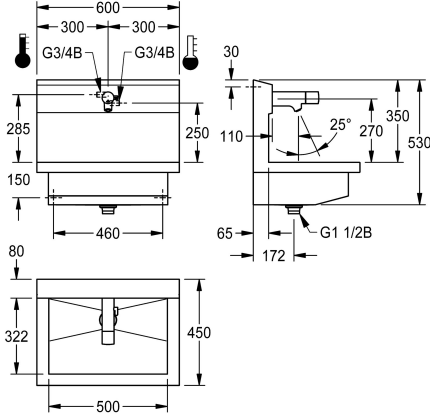

### KWC-No.

**360004041**

Yksi pesupaikka

Mitat 600 x 530 x 440 mm (L x K x S)

PLANOX-pesuallasyksikkö, jossa laserhitsattu, lähes huomaamaton sauma. Yksi pesupaikka, seinäasennukseen, lämmin- ja kylmävesiliitäntä takaa oikealta tai vasemmalta. Runko ruostumatonta terästä, materiaalin paksuus 1,5 mm. Pohjaventtiili keskellä, sihtiventtiili G 1 1/2 B, sis. kiinnitysmateriaalit. Liitäntävalmis, esiasennettu F5E-Mix optoelektroninen pesuallashana, käyttö käden liikkeen tunnistuksella. Magneettiventtiili, 6 V:n litiumparisto (CR-P2) ja sensori täysmessinkisessä, korkeakiiltoisessa kromattussa rungossa. Lämpötilan säätövipu säädettävällä, tahattomalta kääntämiseltä

Mitat 600 x 530 x 440 mm (L x K x S)

Pesupaikan leveys 600 mm

NEW

### Tekniset tiedot

Materiaali	Ruostumatonta terästä
Rst teräslaji	1.4301
Pohjaventtiilien lukumäärä	1
Kokonaisleveys	600 mm
Takanosto	Ei
Tausta levy	Kyllä
Pinnan viimeistely	Satiinipintainen
Asennustapa	Seinäasennus
Pohjaventtiilin tyyppi	Reijitetty pohjaventtiili
Pohjaventtiilin paikka	Keskellä
sisältää pohjaventtiilin	Kyllä
lviCode	0