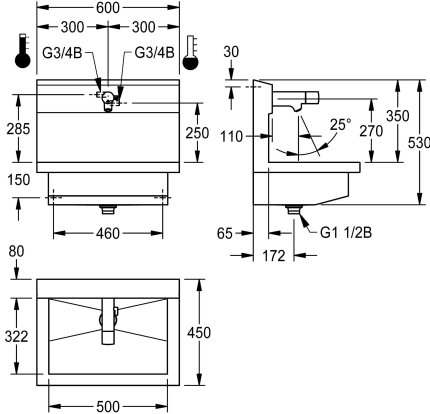

#### KWC-No.

**3600004041**

avec un poste de lavage  
Dimensions 600 x 530 x 440 mm (L x H x P)

NEW

PLANOX Unité de lavage avec rigole soudée sans joint, un poste de lavage, pour montage mural, pour raccordement à l'eau chaude ou à l'eau froide par l'arrière à droite ou à gauche. Corps en acier inoxydable, surface satinée, épaisseur du matériau 1,5 mm. Écoulement au centre, vanne de filtrage G 1 1/2 B, matériel de fixation inclus. Prête à être raccordée, avec batterie de poste de lavage électronique F5E-Mix montée, à commande opto-électronique, déclenchement par réflexion de la main. Électronique de commande, cartouche d'électrovanne, pile 6 V au lithium (CR-P2) et capteur dans un corps entièrement métallique, laiton poli chromé.

Dimensions 600 x 530 x 440 mm (L x H x P)  
Largeur du poste de lavage 600 mm