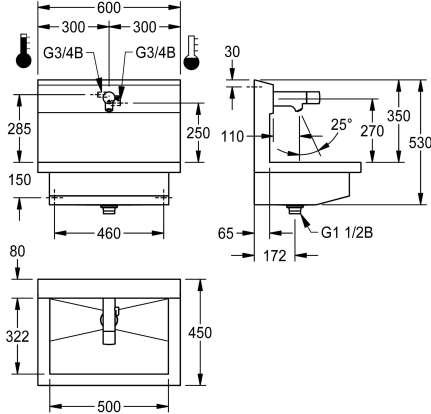

KWC PLANOX

Unité de lavage avec robinet électronique sur batterie

Modell-Linie: **PLANOX | PL6UEM**
Lavabos | Lavabos rigoles

KWC-No.

3600004041

avec un poste de lavage
Dimensions 600 x 530 x 440 mm (L x H x P)

NEW

PLANOX Unité de lavage avec rigole soudée sans joint, un poste de lavage, pour montage mural, pour raccordement à l'eau chaude ou à l'eau froide par l'arrière à droite ou à gauche. Corps en acier inoxydable, surface satinée, épaisseur du matériau 1,5 mm. Écoulement au centre, vanne de filtrage G 1 1/2 B, matériel de fixation inclus. Prête à être raccordée, avec batterie de poste de lavage électronique F5E-Mix montée, à commande opto-électronique, déclenchement par réflexion de la main. Électronique de commande, cartouche d'électrovanne, pile 6 V au lithium (CR-P2) et capteur dans un corps entièrement métallique, laiton poli chromé.

Dimensions 600 x 530 x 440 mm (L x H x P)
Largeur du poste de lavage 600 mm

Données techniques

Matière
Code du matériel
Nombre de trous pour déchets
Largeur totale
Support arrière
Dossieret
Finition de surface
Type de montage
Type de kit d'évacuation
Position du vidage
kit d'évacuation inclus
teamNumber