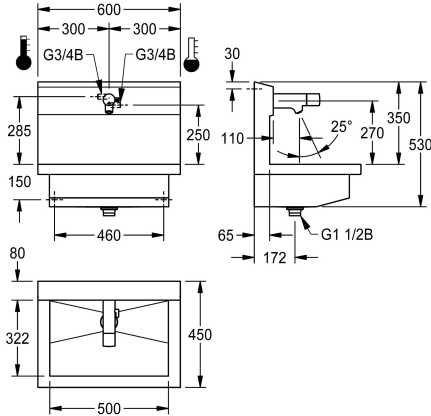

#### KWC-No.

**360004041**

met één wasplaats  
Afmetingen 600 x 530 x 440 mm (B x H x D)

NEW

PLANOX Wasplaatseenheid met naadloos gelaste wasgoot, één wasplaats, voor wandmontage, voor aansluiting op warm en koud water vanaf de achterkant rechts of links. Behuizing van roestvrij staal, oppervlak zijdemat, materiaaldikte 1,5 mm, afvoer midden, afvoerplug G 1 1/2 B, inclusief bevestigingsmateriaal. Klaar voor aansluiting, met voormonteerde F5E-Mix elektronische wandmengkraan, opto-elektronisch gestuurd, geactiveerd via handmatige reflectie. Besturingselektronica, magneetventielpatroon, 6 V lithiumbatterij (CR-P2) en sensor in volledig metalen behuizing, gepolijst en verchroomd messing.

Afmetingen 600 x 530 x 440 mm (B x H x D)  
Wasplaatbreedte 600 mm