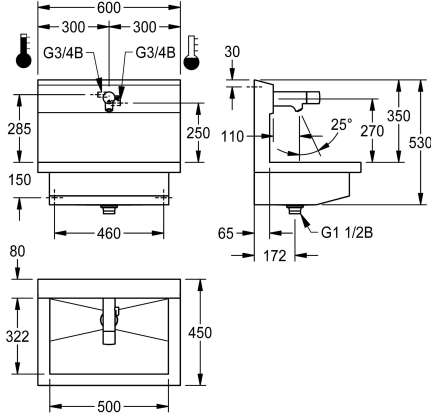

KWC PLANOX

Wasplaatseenheid met elektronische wandmengkraan

Modell-Linie: PLANOX | PL6UEM

Wastafels | Wasgoten

KWC-No.

360004041

met één wasplaats
Afmetingen 600 x 530 x 440 mm (B x H x D)

NEW

PLANOX Wasplaatseenheid met naadloos gelaste wasgoot, één wasplaats, voor wandmontage, voor aansluiting op warm en koud water vanaf de achterkant rechts of links. Behuizing van roestvrij staal, oppervlak zijdemat, materiaaldikte 1,5 mm, afvoer midden, afvoerplug G 1 1/2 B, inclusief bevestigingsmateriaal. Klaar voor aansluiting, met voormonteerde F5E-Mix elektronische wandmengkraan, opto-elektronisch gestuurd, geactiveerd via handmatige reflectie. Besturingselektronica, magneetventielpatroon, 6 V lithiumbatterij (CR-P2) en sensor in volledig metalen behuizing, gepolijst en verchroomd messing.

Afmetingen 600 x 530 x 440 mm (B x H x D)
Wasplaatbreedte 600 mm

Technical Data

Materiaal	Roestvrij staal
Materiaalcode	1.4301
Aantal afvoergaten	1
Totale breedte	600 mm
Opstaande achterkant	Neen
Spatplaat	Ja
Oppervlakafwerking	Zijdeglans
Type montage	Wandmontage
Type afvoerkit	Roosterafvoerplug
Positie afvoeropening	Centraal
afvoer kit inbegrepen	Ja