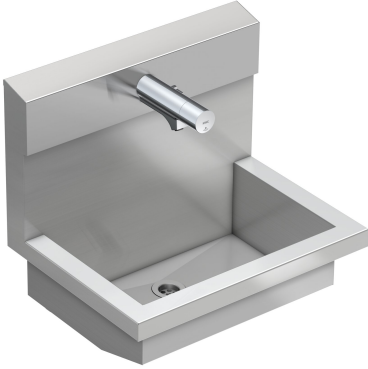

KWC PLANOX

Wasplaatseenheid met elektronische wandmengkraan

Modell-Linie: PLANOX | PL6UEM

Wastafels | Wasgoten

KWC-No.

360004041

met één wasplaats
Afmetingen 600 x 530 x 440 mm (B x H x D)

NEW

PLANOX Wasplaatseenheid met naadloos gelaste wasgoot, één wasplaats, voor wandmontage, voor aansluiting op warm en koud water vanaf de achterkant rechts of links. Behuizing van roestvrij staal, oppervlak zijdemat, materiaaldikte 1,5 mm, afvoer midden, afvoerplug G 1 1/2 B, inclusief bevestigingsmateriaal. Klaar voor aansluiting, met voormonteerde F5E-Mix elektronische wandmengkraan, opto-elektronisch gestuurd, geactiveerd via handmatige reflectie. Besturingselektronica, magneetventielpatroon, 6 V lithiumbatterij (CR-P2) en sensor in volledig metalen behuizing, gepolijst en verchroomd messing.

Hendel voor temperatuurkeuze met instelbare, tegen doordraaien beveiligde temperatuuranslag. Diefstalbestendige perlator, constructie SLIM, met geïntegreerde debietregelaar 5,0 l/min. Geactiveerde hygiënische spoeling 24 uur na het laatste gebruik, veiligheidsuitschakeling bij continue reflectie en opslag van statistische gegevens. Met de mogelijkheid tot parametrisering en communicatie via optionele bidirectionele afstandsbediening.

Afmetingen 600 x 530 x 440 mm (B x H x D)
Wasplaatbreedte 600 mm

Technical Data

Materiaal	Roestvrij staal
Materiaalcode	1.4301
Aantal afvoergaten	1
Totale breedte	600 mm
Opstaande achterkant	Neen
Spatplaat	Ja
Oppervlakafwerking	Zijdeglans
Type montage	Wandmontage
Type afvoerkit	Roosterafvoerplug
Positie afvoeropening	Centraal
afvoer kit inbegrepen	Ja