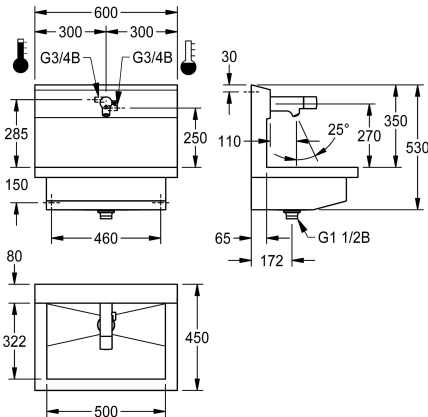

### KWC-No.

**360004041**

z jednym stanowiskiem  
Wymiary 600 x 530 x 440 mm (szer. x wys. x głęb.)

PLANOX Moduł umywalkowy z bezspoinowo zintegrowaną rynną, z jednym stanowiskiem, montaż ścienny, do podłączenia do wody ciepłej i zimnej od tyłu z prawej lub lewej strony. Obudowa ze stali szlachetnej, powierzchnia szlifowana matowa, grubość materiału 1,5 mm. Odpływ środkowy, zawór sitkowy G 1 1/2 B, w komplecie zestaw montażowy. Gotowy do podłączenia, z zamontowaną baterią umywalkową F5E-Mix, sterowaną optoelektronicznie, uruchamianą detekcją dłoni przez czujnik. Elektronika sterująca, kartusz z zaworem elektromagnetycznym, bateria litowa 6 V (CR-P2) i czujnik w obudowie wykonanej w całości z metalu, mosiądz polerowany chromowany. Pokrętko temperatury z regulowanym

Wymiary 600 x 530 x 440 mm (szer. x wys. x głęb.)  
Szerokość stanowiska 600 mm

NEW