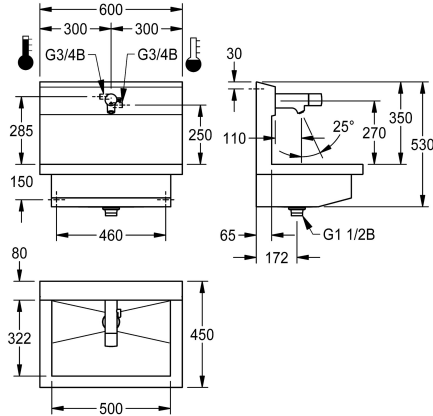

KWC PLANOX

Tvättställsenhet elektroniskt tvättplatsbatteri

Modell-Linie: PLANOX | PL6UEM
Tvättställ | Tvättränna

KWC-No.

360004041

med en tvättplats
Mått 600 x 530 x 440 mm (B x H x D)

NEW

PLANOX washbasin unit with seamless welded trough, one wash place suitable for wall mounting, for connection to hot or cold water from the rear right or left. Stainless steel housing, satin finish, material thickness 1.5 mm. Centre waste, G 1 1/2 B flat perforated waste, including mounting material. Ready for connection, with mounted F5E-Mix electronic washbasin mixer, opto-electronically controlled, activated by hand movement. Control electronics, solenoid valve cartridge, 6 V lithium battery (CR-P2) and sensor in all-metal housing, polished chromium-plated brass. Temperature

Dimensions 600 x 530 x 440 mm (W x H x D)
Wash place width 600 mm

Technical Data

Material	Rostfritt stål
Materialkod	1.4301
Antal avloppshål	1
Total bredd	600 mm
Bakre stående	Nej
Utslagsback	Ja
Ytfinish	Satin yta
Typ av montering	Väggmontering
Typ av avfallsbehållare	Perforerad avloppsil
Avfalls håls placering	Mitten
avfallsbehållare ingår	Ja

Material	Rostfritt stål
Materialkod	1.4301
Antal avloppshål	1
Total bredd	600 mm
Bakre stående	Nej
Utslagsback	Ja
Ytfinish	Satin yta
Typ av montering	Väggmontering
Typ av avfallsbehållare	Perforerad avloppsil
Avfalls håls placering	Mitten
avfallsbehållare ingår	Ja