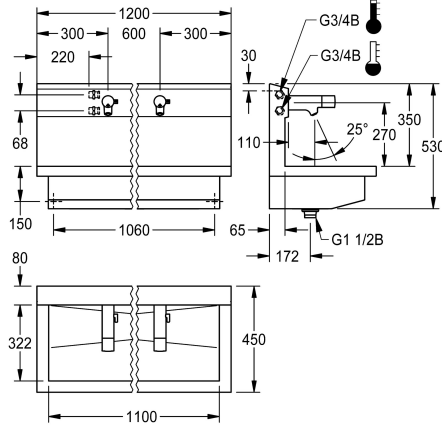

KWC PLANOX

Waschplatzeinheit mit Elektronik-Waschplatzbatterien

Modell-Linie: PLANOX | PL12UEM

Waschtische & Waschrinnen | Waschrinnen

KWC-Nr.

3600004043

mit 2 Waschplätzen
Abmessungen 1200 x 530 x 440 mm (B x H x T)

PLANOX Waschplatzeinheit mit fugenlos verschweißter Rinne, mit 2 Waschplätzen, für Wandmontage, zum Anschluss an Warm- und Kaltwasser von hinten rechts oder links. Gehäuse aus Edelstahl, Oberfläche seidenmatt, Materialstärke 1,5 mm. Ablauf mittig, Siebventil G 1 1/2 B, inklusive Befestigungsmaterial. Anschlussfertig, mit montierten F5E-Mix Elektronik-Waschplatzbatterien, opto-elektronisch gesteuert, Auslösung über Handreflexion. Steuerelektronik, Magnetventilkartusche, 6 V Lithium Batterie (CR-P2) und Sensor im Ganzmetallgehäuse, Messing poliert verchromt. Temperaturwahlhebel mit einstellbarem,

Abmessungen 1200 x 530 x 440 mm (B x H x T)
Waschplatzbreite 600 mm

Technische Daten

Material
Materialtyp
Anzahl der Abläufe
Gesamtbreite
Schwallrand
Rückwand
Oberflächenbehandlung
Art der Montage
Typ der Ablaufgarnitur
Position Ablauf
Ablaufgarnitur inklusive

Edelstahl
1.4301 Chromnickelstahl V2A
1
1.200 mm
nein
ja
seidenmatt
Wandmontage
Siebventil
mittig
ja

Optionales Zubehör

KWC PLANOX

Waschplatzeinheit mit Elektronik-Waschplatzbatterien

Modell-Linie: PLANOX | PL12UEM