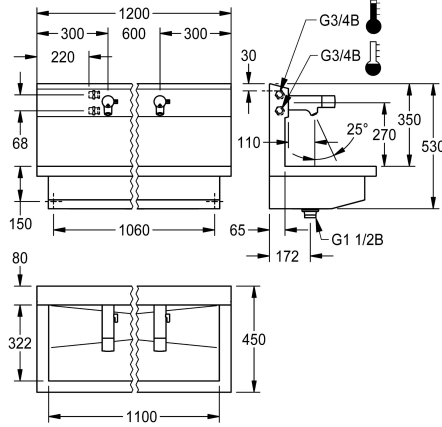

#### KWC-Nr.

**3600004043**

mit 2 Waschplätzen

Abmessungen 1200 x 530 x 440 mm (B x H x T)

PLANOX Waschplatzeinheit mit fugenlos verschweißter Rinne, mit 2 Waschplätzen, für Wandmontage, zum Anschluss an Warm- und Kaltwasser von hinten rechts oder links. Gehäuse aus Edelstahl, Oberfläche seidenmatt, Materialstärke 1,5 mm. Ablauf mittig, Siebventil G 1 1/2 B, inklusive Befestigungsmaterial. Anschlussfertig, mit montierten F5E-Mix Elektronik-Waschplatzbatterien, opto-elektronisch gesteuert, Auslösung über Handreflexion. Steuerelektronik, Magnetventilkartusche, 6 V Lithium Batterie (CR-P2) und Sensor im Ganzmetallgehäuse, Messing poliert verchromt. Temperaturwahlhebel mit einstellbarem,

Abmessungen 1200 x 530 x 440 mm (B x H x T)  
Waschplatzbreite 600 mm

NEW

#### Technische Daten

Material	Edelstahl
Materialtyp	1.4301 Chromnickelstahl V2A
Anzahl der Abläufe	1
Gesamtbreite	1.200 mm
Schwallrand	nein
Rückwand	ja
Oberflächenbehandlung	seidenmatt
Art der Montage	Wandmontage
Typ der Ablaufgarnitur	Siebventil
Position Ablauf	mittig
Ablaufgarnitur inklusive	ja
teamNumber	0