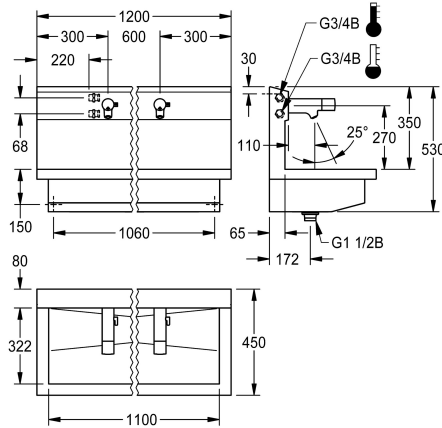

KWC PLANOX

Waschplatzeinheit mit Elektronik-Waschplatzbatterien

Modell-Linie: PLANOX | PL12UEM

Waschtische & Waschrinnen | Waschrinnen

KWC-Nr.

3600004043

mit 2 Waschplätzen
Abmessungen 1200 x 530 x 440 mm (B x H x T)

PLANOX Waschplatzeinheit mit fugenlos verschweißter Rinne, mit 2 Waschplätzen, für Wandmontage, zum Anschluss an Warm- und Kaltwasser von hinten rechts oder links. Gehäuse aus Edelstahl, Oberfläche seidenmatt, Materialstärke 1,5 mm. Ablauf mittig, Siebventil G 1 1/2 B, inklusive Befestigungsmaterial. Anschlussfertig, mit montierten F5E-Mix Elektronik-Waschplatzbatterien, opto-elektronisch gesteuert, Auslösung über Handreflexion. Steuerelektronik, Magnetventilkartusche, 6 V Lithium Batterie (CR-P2) und Sensor im Ganzmetallgehäuse, Messing poliert verchromt. Temperaturwahlhebel mit einstellbarem,

Abmessungen 1200 x 530 x 440 mm (B x H x T)
Waschplatzbreite 600 mm

Technische Daten

Material
Materialtyp
Anzahl der Abläufe
Gesamtbreite
Schwallrand
Rückwand
Oberflächenbehandlung
Art der Montage
Typ der Ablaufgarnitur
Position Ablauf
Ablaufgarnitur inklusive

Edelstahl
1.4301 Chromnickelstahl V2A
1
1.200 mm
nein
ja
seidenmatt
Wandmontage
Siebventil
mittig
ja

Optionales Zubehör

KWC PLANOX

Waschplatzeinheit mit Elektronik-Waschplatzbatterien

Modell-Linie: PLANOX | PL12UEM