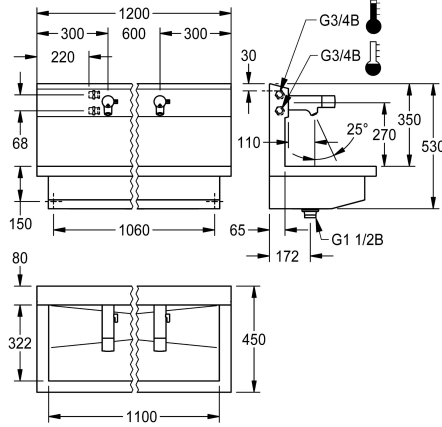

### KWC-No.

**360004043**

con 2 zonas de lavado  
Dimensiones 1200 x 530 x 440 mm (L x A x P)

PLANOX Unidad de lavado con canal con soldadura invisible, con 2 zonas de lavado, para montaje en pared, para conexión a agua caliente o agua fría por la parte trasera derecha o izquierda. Carcasa de acero de cromo-níquel, acabado satinado, espesor del material 1,5 mm. Desagüe centrado, válvula de filtro G 1 1/2 B, material de montaje incluido. Listo para su montaje, con grifo para zonas de lavado electrónico F5E-Mix montado, con control optoelectrónico, disparo mediante reflexión de las manos. Electrónica de control, cartucho de válvula electromagnética, pila de litio de 6 V (CR-P2) y sensor en carcasa totalmente metálica, latón cromado y pulido. Palanca para la selección de la temperatura con

Dimensiones 1200 x 530 x 440 mm (L x A x P)  
Anchura de la zona de lavado 600 mm

NEW

### Datos técnicos

Material
Código
Número de orificios de residuos
Anchura total
Peto trasero
Pared trasera
Acabado de superficie
Tipo de montaje
Tipo de vertedero
Posición del desagüe
rebosadero incluido