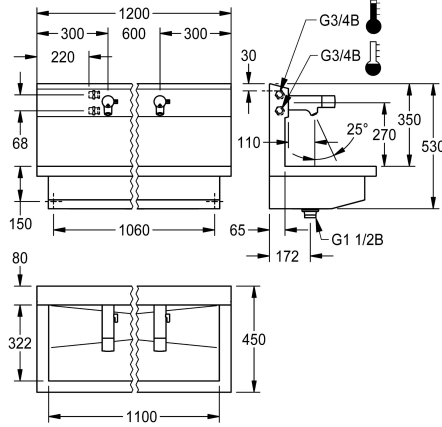

KWC PLANOX

Pesuallasyksikkö elektronisilla pesuallashanoilla

Modell-Linie: PLANOX | PL12UEM

Pesuallaat | Pesukourut

KWC-No.

360004043

2 pesupaikkaa

Mitat 1200 x 530 x 440 mm (L x K x S)

PLANOX-pesuallasyksikkö, jossa laserhitsattu, lähes huomaamaton sauma. Kaksi pesupaikkaa, seinäasennukseen, lämmin- ja kylmävesiliitäntä takaa oikealta tai vasemmalta. Runko ruostumatonta terästä, materiaalin paksuus 1,5 mm. Pohjaventtiili keskellä, sihtiventtiili G 1 1/2 B, sis. kiinnitysmateriaalit. Liitäntävalmis, valmiiksi asennetut F5E-Mix optoelektroniset pesuallashanat, käyttö käden liikkeen tunnistuksella. Magneettiventtiili, 6 V:n litiumparisto (CR-P2) ja sensori täysmessinkisessä, korkeakiiltoisessa kromatussa hanarungossa. Lämpötilan säätövipu säädettävällä, tahattomalta kääntämiseltä

suojatulla lämpötilanrajoittimella. Varkaussuojattu poresuutin, rakenne SLIM, integroidulla virtaussäätimellä 5,0 l/min. Hygieniahuuhtelu 24 tunnin kuluttua viimeisestä käyttökerrasta, turvapoiskytkentä jatkuvan heijastuksen yhteydessä ja tilastotietojen tallennus. Mahdollisuus parametrisointiin ja kommunikointiin valinnaisella kaksisuuntaisella kaukosäädöllä.

Mitat 1200 x 530 x 440 mm (L x K x S)

Pesupaikan leveys 600 mm

NEW

Tekniset tiedot

Materiaali	Ruostumatonta terästä
Rst teräslaji	1.4301
Pohjaventtiilien lukumäärä	1
Kokonaisleveys	1,200 mm
Takanosto	Ei
Tausta levy	Kyllä
Pinnan viimeistely	Satiinipintainen
Asennustapa	Seinäasennus
Pohjaventtiilin tyyppi	Reijitetty pohjaventtiili
Pohjaventtiilin paikka	Keskellä
sisältää pohjaventtiilin	Kyllä
lviCode	0