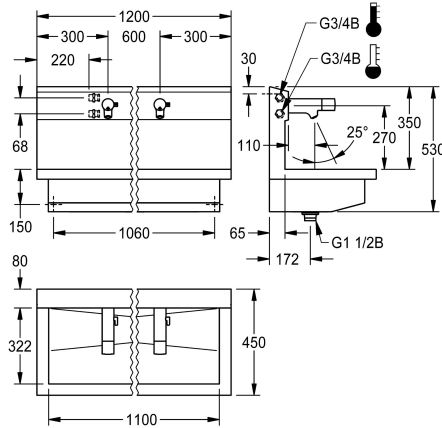

KWC PLANOX

Unité de lavage avec robinet électronique sur batterie

Modell-Linie: **PLANOX | PL12UEM**
Lavabos | Lavabos rigoles

KWC-No.

3600004043

avec 2 postes de lavage
Dimensions 1200 x 530 x 440 mm (L x H x P)

NEW

PLANOX Unité de lavage avec rigole soudée sans joint, avec 2 postes de lavage, pour montage mural, pour raccordement à l'eau chaude ou à l'eau froide par l'arrière à droite ou à gauche. Corps en acier inoxydable, surface satinée, épaisseur du matériau 1,5 mm. Écoulement au centre, vanne de filtrage G 1 1/2 B, matériel de fixation inclus. Prête à être raccordée, avec batteries de poste de lavage électroniques F5E-Mix montées, à commande opto-électronique, déclenchement par réflexion de la main. Électronique de commande, cartouche d'électrovanne, pile 6 V au lithium (CR-P2) et capteur dans un corps entièrement métallique, laiton poli chromé.

Lever de contrôle de la température avec butée de température anti-rotation. Mousseur antiviol, construction SLIM, avec régulateur de débit intégré 5,0 l/min. Rinçage hygiénique activé 24 heures après le dernier actionnement, coupure de sécurité en cas de réflexion permanente et enregistrement de données statistiques. Avec possibilité de paramétrage et de communication par télécommande bidirectionnelle en option.

Dimensions 1200 x 530 x 440 mm (L x H x P)
Largeur du poste de lavage 600 mm

Données techniques

Matière
Code du matériel
Nombre de trous pour déchets
Largeur totale
Support arrière
Dossieret
Finition de surface
Type de montage
Type de kit d'évacuation
Position du vidage
kit d'évacuation inclus