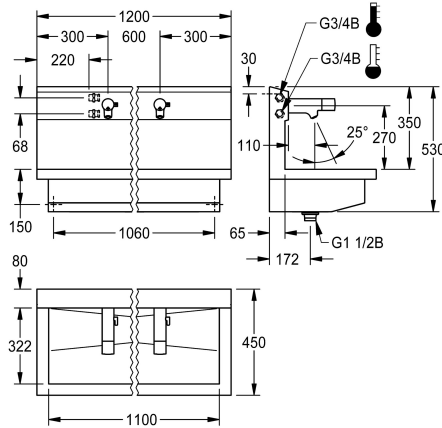

KWC PLANOX

Unità di lavaggio con miscelatori elettronici per lavabo

Modell-Linie: PLANOX | PL12UEM

Lavabi | Lavelli a canale

KWC-No.

3600004043

con 2 posti di lavaggio
Dimensioni 1200 x 530 x 440 mm (L x A x P)

NEW

Unità di lavaggio PLANOX con vasca senza giunture, con 2 posti di lavaggio, installazione a parete, per il collegamento ad acqua fredda e calda dal lato posteriore destro o sinistro. Corpo in acciaio inox, superficie satinata, spessore materiale 1,5 mm. Scarico centrale, con griglia G 1 1/2 B, incluso materiale di fissaggio. Pronta per il collegamento, con miscelatori elettronici per lavabo F5E-Mix montati sulla parete integrata all'unità, a comando optoelettronico, attivazione mediante riflesso della mano. Elettronica di comando, cartuccia elettrovalvola, batteria al litio 6 V (CR-P2) e sensore nell'alloggiamento metallico, ottone cromato lucido. Leva di

Dimensioni 1200 x 530 x 440 mm (L x A x P)
Larghezza del posto di lavaggio 600 mm

Dati tecnici

Materiale
Codice materiale
Quantità scarichi
Larghezza complessiva
Altezza alzatina
Paraspruzzi
Finitura della superficie
Tipo di montaggio
Tipologia del gruppo scarico
Posizione del foro di scarico
gruppo di scarico incluso
teamNumber

Acciaio inox
1.4301
1
1.200 mm
No
Si
Finitura satinata
Installazione a parete
Scarico perforato
Centro
Si
0

Accessori opzionali

KWC PLANOX

Unità di lavaggio con miscelatori elettronici per lavabo

Modell-Linie: PLANOX | PL12UEM