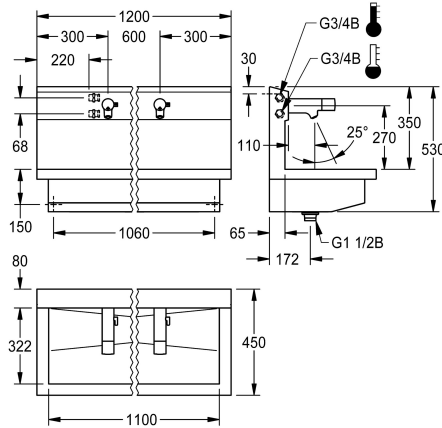

KWC PLANOX

Unità di lavaggio con miscelatori elettronici per lavabo

Modell-Linie: PLANOX | PL12UEM

Lavabi | Lavelli a canale

KWC-No.

360004043

con 2 posti di lavaggio
Dimensioni 1200 x 530 x 440 mm (L x A x P)

NEW

Unità di lavaggio PLANOX con vasca senza giunture, con 2 posti di lavaggio, installazione a parete, per il collegamento ad acqua fredda e calda dal lato posteriore destro o sinistro. Corpo in acciaio inox, superficie satinata, spessore materiale 1,5 mm. Scarico centrale, con griglia G 1 1/2 B, incluso materiale di fissaggio. Pronta per il collegamento, con miscelatori elettronici per lavabo F5E-Mix montati sulla parete integrata all'unità, a comando optoelettronico, attivazione mediante riflesso della mano. Elettronica di comando, cartuccia elettrovalvola, batteria al litio 6 V (CR-P2) e sensore nell'alloggiamento metallico, ottone cromato lucido. Leva di

Dimensioni 1200 x 530 x 440 mm (L x A x P)
Larghezza del posto di lavaggio 600 mm

Dati tecnici

| |
|-------------------------------|
| Materiale |
| Codice materiale |
| Quantità scarichi |
| Larghezza complessiva |
| Altezza alzatina |
| Paraspruzzi |
| Finitura della superficie |
| Tipo di montaggio |
| Tipologia del gruppo scarico |
| Posizione del foro di scarico |
| gruppo di scarico incluso |

| |
|------------------------|
| Acciaio inox |
| 1.4301 |
| 1 |
| 1.200 mm |
| No |
| Si |
| Finitura satinata |
| Installazione a parete |
| Scarico perforato |
| Centro |
| Si |

Accessori opzionali

KWC PLANOX