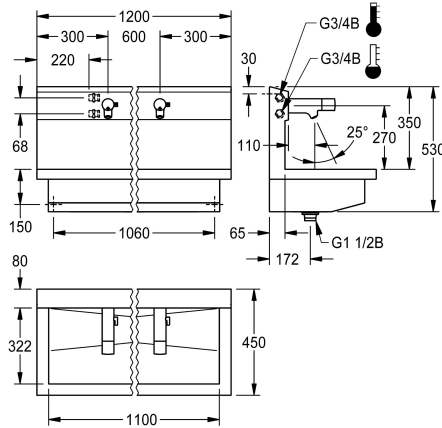

KWC PLANOX

Wasplaatseenheid met elektronische wandmengkranen

Modell-Linie: PLANOX | PL12UEM
Wastafels | Wasgoten

KWC-No.

360004043

met 2 wasplaatsen
Afmetingen 1200 x 530 x 440 mm (B x H x D)

NEW

PLANOX Wasplaatseenheid met naadloos gelaste wasgoot, met twee wasplaatsen, voor wandmontage, voor aansluiting op warm en koud water vanaf de achterkant rechts of links. Behuizing van roestvrij staal, oppervlak zijdemat, materiaaldikte 1,5 mm, afvoer midden, afvoerplug G 1 1/2 B, inclusief bevestigingsmateriaal. Klaar voor aansluiting, met voormonteerde F5E-Mix elektronische wandmengkraan, opto-elektronisch gestuurd, geactiveerd via handmatige reflectie. Besturingselektronica, magneetventielpatroon, 6 V lithiumbatterij (CR-P2) en sensor in volledig metalen behuizing, gepolijst en verchromd messing.

Hendel voor temperatuurkeuze met instelbare, tegen doordraaien beveiligde temperatuuranslag. Diefstalbestendige perlator, constructie SLIM, met geïntegreerde debietregelaar 5,0 l/min. Geactiveerde hygiënische spoeling 24 uur na het laatste gebruik, veiligheidsuitschakeling bij continue reflectie en opslag van statistische gegevens. Met de mogelijkheid tot parametrisering en communicatie via optionele bidirectionele afstandsbediening.

Afmetingen 1200 x 530 x 440 mm (B x H x D)
Wasplaatbreedte 600 mm

Technical Data

Materiaal	Roestvrij staal
Materiaalcode	1.4301
Aantal afvoergaten	1
Totale breedte	1.200 mm
Opstaande achterkant	Neen
Spatplaat	Ja
Oppervlakafwerking	Zijdeglans
Type montage	Wandmontage
Type afvoer kit	Roosterafvoerplug
Positie afvoeropening	Centraal
afvoer kit inbegrepen	Ja

Materiaal	Roestvrij staal
Materiaalcode	1.4301
Aantal afvoergaten	1
Totale breedte	1.200 mm
Opstaande achterkant	Neen
Spatplaat	Ja
Oppervlakafwerking	Zijdeglans
Type montage	Wandmontage
Type afvoer kit	Roosterafvoerplug
Positie afvoeropening	Centraal
afvoer kit inbegrepen	Ja