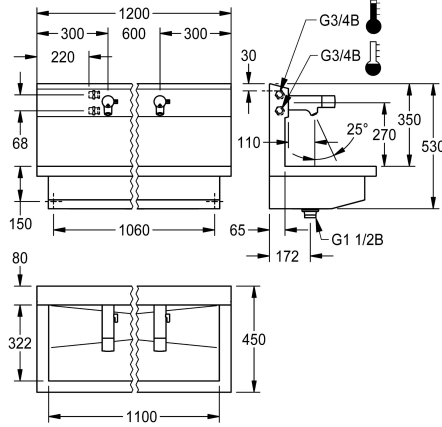

KWC PLANOX

Wasplaatseenheid met elektronische wandmengkranen

Modell-Linie: PLANOX | PL12UEM

Wastafels | Wasgoten

KWC-No.

3600004043

met 2 wasplaatsen
Afmetingen 1200 x 530 x 440 mm (B x H x D)

NEW

PLANOX Wasplaatseenheid met naadloos gelaste wasgoot, met twee wasplaatsen, voor wandmontage, voor aansluiting op warm en koud water vanaf de achterkant rechts of links. Behuizing van roestvrij staal, oppervlak zijdemat, materiaaldikte 1,5 mm, afvoer midden, afvoerplug G 1 1/2 B, inclusief bevestigingsmateriaal. Klaar voor aansluiting, met voormonteerde F5E-Mix elektronische wandmengkraan, opto-elektronisch gestuurd, geactiveerd via handmatige reflectie. Besturingselektronica, magneetventielpatroon, 6 V lithiumbatterij (CR-P2) en sensor in volledig metalen behuizing, gepolijst en verchromd messing.

Hendel voor temperatuurkeuze met instelbare, tegen doordraaien beveiligde temperatuuranslag. Diefstalbestendige perlator, constructie SLIM, met geïntegreerde debietregelaar 5,0 l/min. Geactiveerde hygiënische spoeling 24 uur na het laatste gebruik, veiligheidsuitschakeling bij continue reflectie en opslag van statistische gegevens. Met de mogelijkheid tot parametrisering en communicatie via optionele bidirectionele afstandsbediening.

Afmetingen 1200 x 530 x 440 mm (B x H x D)
Wasplaatbreedte 600 mm

Technical Data

Materiaal	Roestvrij staal
Materiaalcode	1.4301
Aantal afvoergaten	1
Totale breedte	1.200 mm
Opstaande achterkant	Neen
Spatplaat	Ja
Oppervlakafwerking	Zijdeglans
Type montage	Wandmontage
Type afvoerkit	Roosterafvoerplug
Positie afvoeropening	Centraal
afvoer kit inbegrepen	Ja