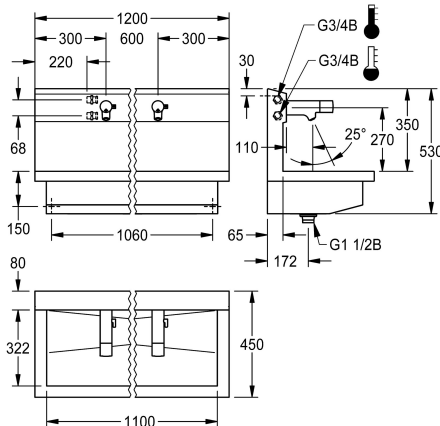

### KWC-No.

**360004043**

z 2 stanowiskami  
Wymiary 1200 x 530 x 440 mm (szer. x wys. x głęb.)

PLANOX Moduł umywalkowy z bezspoinowo zintegrowaną rynną, z dwoma stanowiskami, montaż ścienny, do podłączenia do wody ciepłej i zimnej od tyłu z prawej lub lewej strony. Obudowa ze stali szlachetnej, powierzchnia szlifowana matowa, grubość materiału 1,5 mm. Odpływ środkowy, zawór sitkowy G 1 1/2 B, w komplecie zestaw montażowy. Gotowy do podłączenia, z zamontowanymi bateriami umywalkowymi F5E-Mix, sterowanymi optoelektronicznie, uruchamianymi detekcją dłoni przez czujnik. Elektronika sterująca, kartusz z zaworem elektromagnetycznym, bateria litowa 6 V (CR-P2) i czujnik w obudowie wykonanej w całości z metalu, mosiądz polerowany chromowany. Pokrętko

Wymiary 1200 x 530 x 440 mm (szer. x wys. x głęb.)  
Szerokość stanowiska 600 mm

NEW

### Dane techniczne

Materiał
Kod materiałowy
Liczba otworów odpływowych
Łączna szerokość
Tyłna krawędź przyścienna
Ścianka tylna
Wykończenie powierzchni
Rodzaj montażu
Rodzaje zestawów odpływowych
Pozycja ujęcia
Zestaw odpływowy w komplecie

Stal szlachetna
1.4301
1
1.200 mm
Nie
Tak
Matowe
Montaż naścienny
Sitkowy zawór odpływowy
W środku
Tak