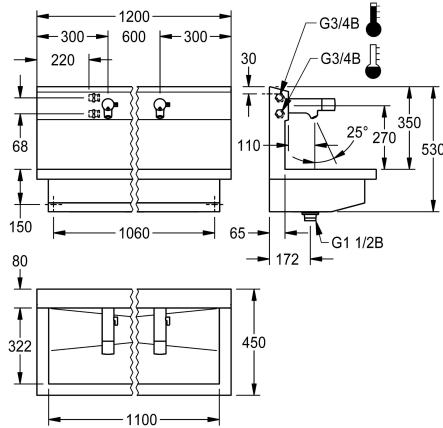

KWC PLANOX

Tvättställsenhet med elektroniska tvättställsenhetsbatterier

Modell-Linie: PLANOX | PL12UEM

Tvättställ | Tvättränna

KWC-No.

3600004043

med 2 tvättställ

Mått 1 200 x 530 x 440 mm (B x H x D)

PLANOX washbasin unit with seamless welded trough, with two wash places, suitable for wall mounting, for connection to hot or cold water from the rear right or left. Stainless steel housing, satin finish, material thickness 1.5 mm. Centre waste, G 1 1/2 B flat perforated waste, including mounting material. Ready for connection, with fitted F5E-Mix electronic washbasin mixers, opto-electronically controlled, activated by hand movement. Control electronics, solenoid valve cartridge, 6 V lithium battery (CR-P2) and sensor in all-metal housing, polished chromium-plated brass. Temperature lever with

Dimensions 1200 x 530 x 440 mm (W x H x D)

Wash place width 600 mm

NEW

Technical Data

Material	Rostfritt stål
Materialkod	1.4301
Antal avloppshål	1
Total bredd	1,200 mm
Bakre stående	Nej
Utslagsback	Ja
Ytfinish	Satin yta
Typ av montering	Väggmontering
Typ av avfallsbehållare	Perforerad avloppsil
Avfalls håls placering	Mitten
avfallsbehållare ingår	Ja

Material	Rostfritt stål
Materialkod	1.4301
Antal avloppshål	1
Total bredd	1,200 mm
Bakre stående	Nej
Utslagsback	Ja
Ytfinish	Satin yta
Typ av montering	Väggmontering
Typ av avfallsbehållare	Perforerad avloppsil
Avfalls håls placering	Mitten
avfallsbehållare ingår	Ja