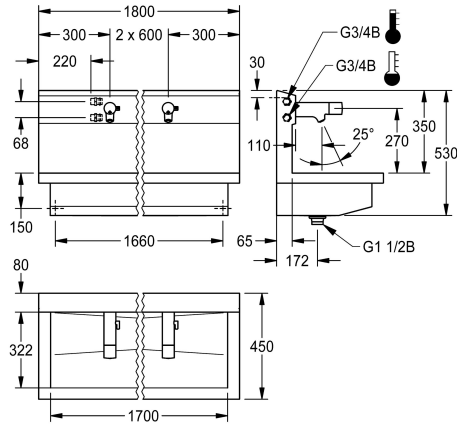

KWC PLANOX

Waschplatzeinheit mit Elektronik-Waschplatzbatterien

Modell-Linie: PLANOX | PL18UEM

Waschtische & Waschrinnen | Waschrinnen

KWC-Nr.

360004044

with three wash places
Dimensions 1800 x 530 x 440 mm (W x H x D)

NEW

PLANOX Waschplatzeinheit mit fugenlos verschweißter Rinne, mit 3 Waschplätzen, für Wandmontage, zum Anschluss an Warm- und Kaltwasser von hinten rechts oder links. Gehäuse aus Edelstahl, Oberfläche seidenmatt, Materialstärke 1,5 mm. Ablauf mittig, Siebventil G 1 1/2 B, inklusive Befestigungsmaterial. Anschlussfertig, mit montierten F5E-Mix Elektronik-Waschplatzbatterien, opto-elektronisch gesteuert, Auslösung über Handreflexion. Steuerelektronik, Magnetventilkartusche, 6 V Lithium Batterie (CR-P2) und Sensor im Ganzmetallgehäuse, Messing poliert verchromt. Temperaturwahlhebel mit einstellbarem,

Abmessungen 1800 x 530 x 440 mm (B x H x T)
Waschplatzbreite 600 mm

Technische Daten

| | |
|--------------------------|-----------------------------|
| Material | Edelstahl |
| Materialtyp | 1.4301 Chromnickelstahl V2A |
| Anzahl der Abläufe | 1 |
| Gesamtbreite | 1.800 mm |
| Schwallrand | nein |
| Rückwand | ja |
| Oberflächenbehandlung | seidenmatt |
| Art der Montage | Wandmontage |
| Typ der Ablaufgarnitur | Siebventil |
| Position Ablauf | mittig |
| Ablaufgarnitur inklusive | ja |

| |
|-----------------------------|
| Edelstahl |
| 1.4301 Chromnickelstahl V2A |
| 1 |
| 1.800 mm |
| nein |
| ja |
| seidenmatt |
| Wandmontage |
| Siebventil |
| mittig |
| ja |

Optionales Zubehör

KWC PLANOX