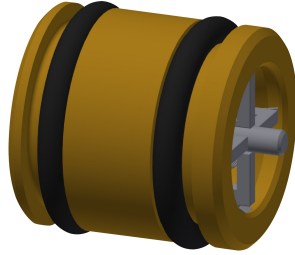

Lithium-Batterie 6V

2000104846
EPRTR0008