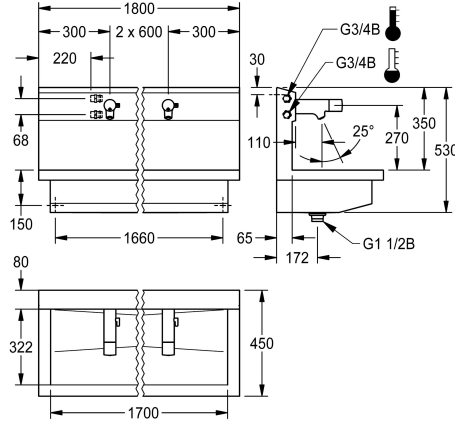

KWC PLANOX

Waschplatzeinheit mit Elektronik-Waschplatzbatterien

Modell-Linie: PLANOX | PL18UEM

Waschtische & Waschrinnen | Waschrinnen

KWC-Nr.

3600004044

with three wash places
Dimensions 1800 x 530 x 440 mm (W x H x D)

PLANOX Waschplatzeinheit mit fugenlos verschweißter Rinne, mit 3 Waschplätzen, für Wandmontage, zum Anschluss an Warm- und Kaltwasser von hinten rechts oder links. Gehäuse aus Edelstahl, Oberfläche seidenmatt, Materialstärke 1,5 mm. Ablauf mittig, Siebventil G 1 1/2 B, inklusive Befestigungsmaterial. Anschlussfertig, mit montierten F5E-Mix Elektronik - Waschplatzbatterien, opto-elektronisch gesteuert, Auslösung über Handreflexion. Steuerelektronik, Magnetventilkartusche, 6 V Lithium Batterie (CR-P2) und Sensor im Ganzmetallgehäuse, Messing poliert verchromt. Temperaturwahlhebel mit einstellbarem,

Abmessungen 1800 x 530 x 440 mm (B x H x T)
Waschplatzbreite 600 mm

NEW

Technische Daten

Material	Edelstahl
Materialtyp	1.4301 Chromnickelstahl V2A
Anzahl der Abläufe	1
Gesamtbreite	1.800 mm
Schwallrand	nein
Rückwand	ja
Oberflächenbehandlung	seidenmatt
Art der Montage	Wandmontage
Typ der Ablaufgarnitur	Siebventil
Position Ablauf	mittig
Ablaufgarnitur inklusive	ja
teamNumber	0

Edelstahl
1.4301 Chromnickelstahl V2A
1
1.800 mm
nein
ja
seidenmatt
Wandmontage
Siebventil
mittig
ja
0

Optionales Zubehör

KWC PLANOX

Waschplatzeinheit mit Elektronik-Waschplatzbatterien

Modell-Linie: PLANOX | PL18UEM