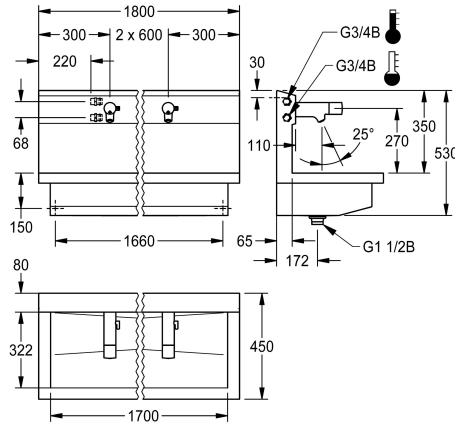

#### KWC-Nr.

**360004044**

with three wash places  
Dimensions 1800 x 530 x 440 mm (W x H x D)

PLANOX Waschplatzeinheit mit fugenlos verschweißter Rinne, mit 3 Waschplätzen, für Wandmontage, zum Anschluss an Warm- und Kaltwasser von hinten rechts oder links. Gehäuse aus Edelstahl, Oberfläche seidenmatt, Materialstärke 1,5 mm. Ablauf mittig, Siebventil G 1 1/2 B, inklusive Befestigungsmaterial. Anschlussfertig, mit montierten F5E-Mix Elektronik-Waschplatzbatterien, opto-elektronisch gesteuert, Auslösung über Handreflexion. Steuerelektronik, Magnetventilkartusche, 6 V Lithium Batterie (CR-P2) und Sensor im Ganzmetallgehäuse, Messing poliert verchromt. Temperaturwahlhebel mit einstellbarem,

Abmessungen 1800 x 530 x 440 mm (B x H x T)  
Waschplatzbreite 600 mm

#### Technische Daten

Material	Edelstahl
Materialtyp	1.4301 Chromnickelstahl V2A
Anzahl der Abläufe	1
Gesamtbreite	1.800 mm
Schwallrand	nein
Rückwand	ja
Oberflächenbehandlung	seidenmatt
Art der Montage	Wandmontage
Typ der Ablaufgarnitur	Siebventil
Position Ablauf	mittig
Ablaufgarnitur inklusive	ja