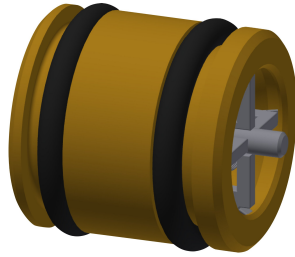

Lithium-Batterie 6V

2000104846
EPRTR0008