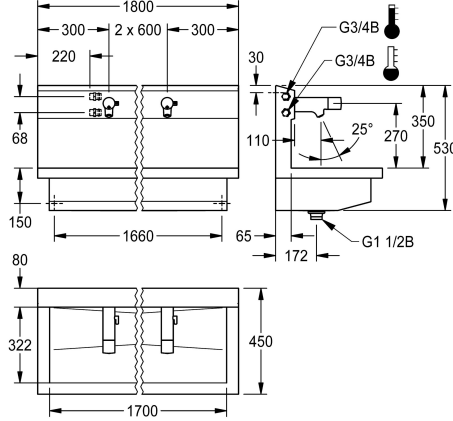

KWC PLANOX

Pesuallasyksikkö elektronisilla pesuallashanoilla

Modell-Linie: PLANOX | PL18UEM

Pesuallaat | Pesukourut

KWC-No.

3600004044

3 pesupaikkaa

Mitat 1800 x 530 x 440 mm (L x K x S)

PLANOX-pesuallasyksikkö, jossa laserhitsattu, lähes huomaamaton sauma. Kolme pesupaikkaa, seinäasennukseen, lämmin- ja kylmävesiliitäntä takaa oikealta tai vasemmalta. Runko ruostumatonta terästä, materiaalin paksuus 1,5 mm. Pohjaventtiili keskellä, sihtiventtiili G 1 1/2 B, sis. kiinnitysmateriaalit. Liitäntävalmiit, esiasennetut F5E-Mix optoelektroniset pesuallashanat, käyttö käden liikkeen tunnistuksella. Magneettiventtiili, 6 V:n litiumparisto (CR-P2) ja sensori täysmessinkisessä, korkeakiiltoisessa kromatussa hanarungossa. Lämpötilan säätövipu säädettävällä, tahattomalta kääntämiseltä

suojatulla lämpötilanrajoittimella. Varkaussuojattu SLIM poresuutin, integroidulla virtaussäätimellä 5,0 l/min. Hygieniahuuhtelu 24 tunnin kuluttua viimeisestä käyttökerrasta, turvapoiskytkentä jatkuvan heijastuksen yhteydessä ja tilastotietojen tallennus. Mahdollisuus parametrisointiin ja kommunikointiin valinnaisella kaksisuuntaisella kaukosäädöllä.

Mitat 1800 x 530 x 440 mm (L x K x S)

Pesupaikan leveys 600 mm

NEW

Tekniset tiedot

Materiaali	Ruostumatonta terästä
Rst teräslaji	1.4301
Pohjaventtiilien lukumäärä	1
Kokonaisleveys	1,800 mm
Takanosto	Ei
Tausta levy	Kyllä
Pinnan viimeistely	Satiinipintainen
Asennustapa	Seinäasennus
Pohjaventtiilin tyyppi	Reijitetty pohjaventtiili
Pohjaventtiilin paikka	Keskellä
sisältää pohjaventtiilin	Kyllä
lviCode	0