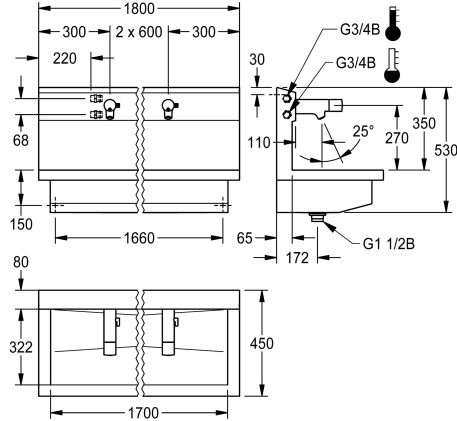

KWC PLANOX

Unité de lavage avec robinet électronique sur batterie

Modell-Linie: PLANOX | PL18UEM
Lavabos | Lavabos rigoles

KWC-No.

3600004044

avec 3 postes de lavage
Dimensions 1800 x 530 x 440 mm (L x H x P)

NEW

PLANOX Unité de lavage avec rigole soudée sans joint, avec 3 postes de lavage, pour montage mural, pour raccordement à l'eau chaude ou à l'eau froide par l'arrière à droite ou à gauche. Corps en acier inoxydable, surface satinée, épaisseur du matériau 1,5 mm. Écoulement au centre, vanne de filtrage G 1 1/2 B, matériel de fixation inclus. Prête à être raccordée, avec batteries de poste de lavage électroniques F5E-Mix montées, à commande opto-électronique, déclenchement par réflexion de la main. Électronique de commande, cartouche d'électrovanne, pile 6 V au lithium (CR-P2) et capteur dans un corps entièrement métallique, laiton poli chromé.

Levier de contrôle de la température avec butée de température anti-rotation. Mousseur antiviol, construction SLIM, avec régulateur de débit intégré 5,0 l/min. Rinçage hygiénique activé 24 heures après le dernier actionnement, coupure de sécurité en cas de réflexion permanente et enregistrement de données statistiques. Avec possibilité de paramétrage et de communication par télécommande bidirectionnelle en option.

Dimensions 1800 x 530 x 440 mm (L x H x P)
Largeur du poste de lavage 600 mm

Données techniques

Matière
Code du matériel
Nombre de trous pour déchets
Largeur totale
Support arrière
Dossieret
Finition de surface
Type de montage
Type de kit d'évacuation
Position du vidage
kit d'évacuation inclus