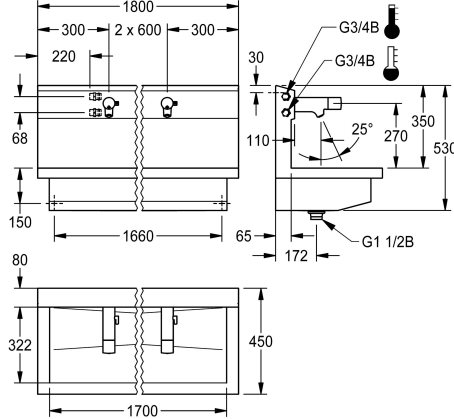

#### KWC-No.

**3600004044**

avec 3 postes de lavage  
Dimensions 1800 x 530 x 440 mm (L x H x P)

PLANOX Unité de lavage avec rigole soudée sans joint, avec 3 postes de lavage, pour montage mural, pour raccordement à l'eau chaude ou à l'eau froide par l'arrière à droite ou à gauche. Corps en acier inoxydable, surface satinée, épaisseur du matériau 1,5 mm. Écoulement au centre, vanne de filtrage G 1 1/2 B, matériel de fixation inclus. Prête à être raccordée, avec batteries de poste de lavage électroniques F5E-Mix montées, à commande opto-électronique, déclenchement par réflexion de la main. Électronique de commande, cartouche d'électrovanne, pile 6 V au lithium (CR-P2) et capteur dans un corps entièrement métallique, laiton poli chromé.

Dimensions 1800 x 530 x 440 mm (L x H x P)  
Largeur du poste de lavage 600 mm

NEW