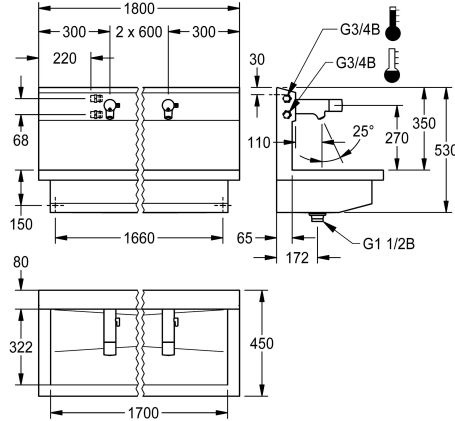

### KWC-No.

**3600004044**

con 3 posti di lavaggio  
Dimensioni 1800 x 530 x 440 mm (L x A x P)

NEW

Unità di lavaggio PLANOX con vasca senza giunture, con 3 posti di lavaggio, installazione a parete, per il collegamento ad acqua fredda e calda dal lato posteriore destro o sinistro. Corpo in acciaio inox, superficie satinata, spessore materiale 1,5 mm. Scarico centrale, con griglia G 1 1/2 B, incluso materiale di fissaggio. Pronta per il collegamento, con miscelatori elettronici per lavabo F5E-Mix montati sulla parete integrata all'unità, a comando optoelettronico, attivazione mediante riflesso della mano. Elettronica di comando, cartuccia elettrovalvola, batteria al litio 6 V (CR-P2) e sensore nell'alloggiamento metallico, ottone cromato lucido. Leva di

Dimensioni 1800 x 530 x 440 mm (L x A x P)  
Larghezza del posto di lavaggio 600 mm

### Dati tecnici

Materiale
Codice materiale
Quantità scarichi
Larghezza complessiva
Altezza alzatina
Paraspruzzi
Finitura della superficie
Tipo di montaggio
Tipologia del gruppo scarico
Posizione del foro di scarico
gruppo di scarico incluso
teamNumber

Acciaio inox
1.4301
1
1,800 mm
No
Si
Finitura satinata
Installazione a parete
Scarico perforato
Centro
Si
0