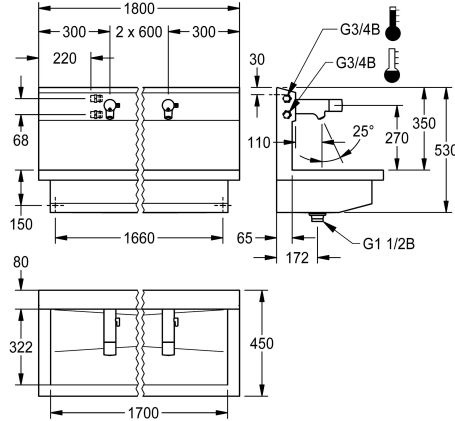

KWC PLANOX

Unità di lavaggio con miscelatori elettronici per lavabo

Modell-Linie: PLANOX | PL18UEM

Lavabi | Lavelli a canale

KWC-No.

3600004044

con 3 posti di lavaggio
Dimensioni 1800 x 530 x 440 mm (L x A x P)

NEW

Unità di lavaggio PLANOX con vasca senza giunture, con 3 posti di lavaggio, installazione a parete, per il collegamento ad acqua fredda e calda dal lato posteriore destro o sinistro. Corpo in acciaio inox, superficie satinata, spessore materiale 1,5 mm. Scarico centrale, con griglia G 1 1/2 B, incluso materiale di fissaggio. Pronta per il collegamento, con miscelatori elettronici per lavabo F5E-Mix montati sulla parete integrata all'unità, a comando optoelettronico, attivazione mediante riflesso della mano. Elettronica di comando, cartuccia elettrovalvola, batteria al litio 6 V (CR-P2) e sensore nell'alloggiamento metallico, ottone cromato lucido. Leva di

Dimensioni 1800 x 530 x 440 mm (L x A x P)
Larghezza del posto di lavaggio 600 mm

Dati tecnici

Materiale
Codice materiale
Quantità scarichi
Larghezza complessiva
Altezza alzatina
Paraspruzzi
Finitura della superficie
Tipo di montaggio
Tipologia del gruppo scarico
Posizione del foro di scarico
gruppo di scarico incluso

Acciaio inox
1.4301
1
1,800 mm
No
Si
Finitura satinata
Installazione a parete
Scarico perforato
Centro
Si

Accessori opzionali

KWC PLANOX

Unità di lavaggio con miscelatori elettronici per lavabo

Modell-Linie: PLANOX | PL18UEM