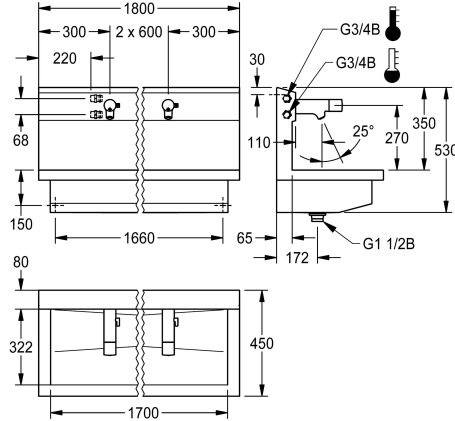

KWC PLANOX

Wasplaatseenheid met elektronische wandmengkranen

Modell-Linie: **PLANOX | PL18UEM**
Wastafels | Wasgoten

KWC-No.

360004044

met 3 wasplaatsen
Afmetingen 1800 x 530 x 440 mm (B x H x D)

NEW

PLANOX Wasplaatseenheid met naadloos gelaste wasgoot, met drie wasplaatsen, voor wandmontage, voor aansluiting op warm en koud water vanaf de achterkant rechts of links. Behuizing van roestvrij staal, oppervlak zijdemat, materiaaldikte 1,5 mm, afvoer midden, afvoerplug G 1 1/2 B, inclusief bevestigingsmateriaal. Klaar voor aansluiting, met voormonteerde F5E-Mix elektronische wandmengkraan, opto-elektronisch gestuurd, geactiveerd via handmatige reflectie. Besturingselektronica, magneetventielpatroon, 6 V lithiumbatterij (CR-P2) en sensor in volledig metalen behuizing, gepolijst en verchroomd messing.

Hendel voor temperatuurkeuze met instelbare, tegen doordraaien beveiligde temperatuuranslag. Diefstalbestendige perlator, constructie SLIM, met geïntegreerde debietregelaar 5,0 l/min. Geactiveerde hygiënische spoeling 24 uur na het laatste gebruik, veiligheidsuitschakeling bij continue reflectie en opslag van statistische gegevens. Met de mogelijkheid tot parametrisering en communicatie via optionele bidirectionele afstandsbediening.

Afmetingen 1800 x 530 x 440 mm (B x H x D)
Wasplaatbreedte 600 mm

Technical Data

Materiaal	Roestvrij staal
Materiaalcode	1.4301
Aantal afvoergaten	1
Totale breedte	1.800 mm
Opstaande achterkant	Neen
Spatplaat	Ja
Oppervlakafwerking	Zijdeglans
Type montage	Wandmontage
Type afvoerkit	Roosterafvoerplug
Positie afvoeropening	Centraal
afvoer kit inbegrepen	Ja

Materiaal	Roestvrij staal
Materiaalcode	1.4301
Aantal afvoergaten	1
Totale breedte	1.800 mm
Opstaande achterkant	Neen
Spatplaat	Ja
Oppervlakafwerking	Zijdeglans
Type montage	Wandmontage
Type afvoerkit	Roosterafvoerplug
Positie afvoeropening	Centraal
afvoer kit inbegrepen	Ja