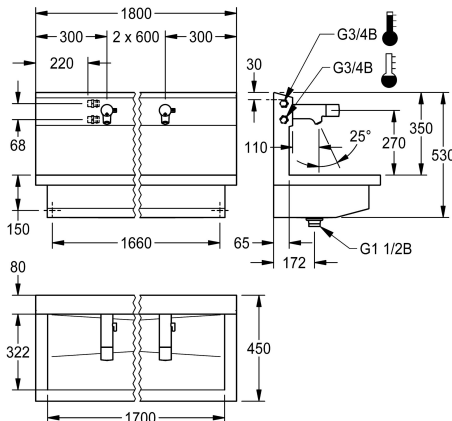

KWC PLANOX

Moduł umywalkowy z elektronicznymi bateriami z mieszaczem

Modell-Linie: PLANOX | PL18UEM
Umywalki | Umywalki rynnowe

KWC-No.

3600004044

z 3 stanowiskami
Wymiary 1800 x 530 x 440 mm (szer. x wys. x głęb.)

PLANOX Moduł umywalkowy z bezspoinowo zintegrowaną rynną, z trzema stanowiskami, montaż ścienny, do podłączenia do wody ciepłej i zimnej od tyłu z prawej lub lewej strony. Obudowa ze stali szlachetnej, powierzchnia szlifowana matowa, grubość materiału 1,5 mm. Odpływ środkowy, zawór sitkowy G 1 1/2 B, w komplecie zestaw montażowy. Gotowy do podłączenia, z zamontowanymi bateriami umywalkowymi F5E-Mix, sterowanymi optoelektronicznie, uruchamianymi detekcją dłoni przez czujnik. Elektronika sterująca, kartusz z zaworem elektromagnetycznym, bateria litowa 6 V (CR-P2) i czujnik w obudowie wykonanej w całości z metalu, mosiądz polerowany chromowany. Pokrętko

Wymiary 1800 x 530 x 440 mm (szer. x wys. x głęb.)
Szerokość stanowiska 600 mm

NEW

Dane techniczne

Materiał
Kod materiałowy
Liczba otworów odpływowych
Łączna szerokość
Tyłna krawędź przyścienna
Ścianka tylna
Wykończenie powierzchni
Rodzaj montażu
Rodzaje zestawów odpływowych
Pozycja ujęcia
Zestaw odpływowy w komplecie

Stal szlachetna
1.4301
1
1.800 mm
Nie
Tak
Matowe
Montaż naścienny
Sitkowy zawór odpływowy
W środku
Tak

Akcesoria opcjonalne

KWC PLANOX

Moduł umywalkowy z elektronicznymi bateriami z mieszaczem

Modell-Linie: PLANOX | PL18UEM