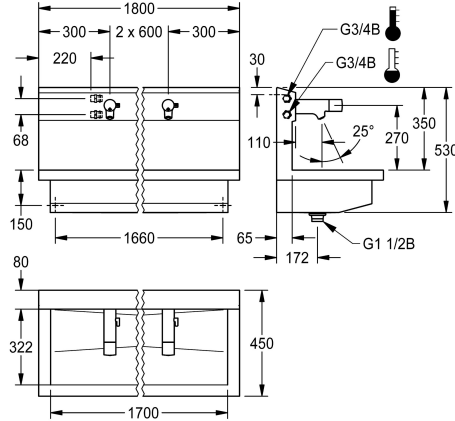

KWC PLANOX

Tvättställsenhet med elektroniska tvättställsenhetsbatterier

Modell-Linie: PLANOX | PL18UEM

Tvättställ | Tvättränna

KWC-No.

3600004044

med 3 tvättplatser
Mått 1 800 x 530 x 440 mm (B x H x D)

PLANOX washbasin unit with seamless welded trough, with three wash places, suitable for wall mounting, for connection to hot or cold water from the rear right or left. Stainless steel housing, satin finish, material thickness 1.5 mm. Centre waste, G 1 1/2 B flat perforated waste, including mounting material. Ready for connection, with fitted F5E-Mix electronic washbasin mixers, opto-electronically controlled, activated by hand movement. Control electronics, solenoid valve cartridge, 6 V lithium battery (CR-P2) and sensor in all-metal housing, polished chromium-plated brass. Temperature lever with

Dimensions 1800 x 530 x 440 mm (W x H x D)
Wash place width 600 mm

NEW

Technical Data

Material	Rostfritt stål
Materialkod	1.4301
Antal avloppshål	1
Total bredd	1,800 mm
Bakre stående	Nej
Utslagsback	Ja
Ytfinish	Satin yta
Typ av montering	Väggmontering
Typ av avfallsbehållare	Perforerad avloppsil
Avfalls håls placering	Mitten
avfallsbehållare ingår	Ja

Material	Rostfritt stål
Materialkod	1.4301
Antal avloppshål	1
Total bredd	1,800 mm
Bakre stående	Nej
Utslagsback	Ja
Ytfinish	Satin yta
Typ av montering	Väggmontering
Typ av avfallsbehållare	Perforerad avloppsil
Avfalls håls placering	Mitten
avfallsbehållare ingår	Ja