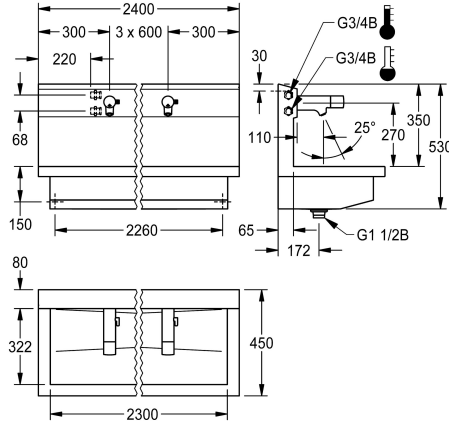

KWC PLANOX

Waschplatzeinheit mit Elektronik-Waschplatzbatterien

Modell-Linie: PLANOX | PL24UEM

Waschtische & Waschrinnen | Waschrinnen

KWC-Nr.

360004045

mit 4 Waschplätzen
Abmessungen 2400 x 530 x 440 mm (B x H x T)

NEW

PLANOX Waschplatzeinheit mit fugenlos verschweißter Rinne, mit 4 Waschplätzen, für Wandmontage, zum Anschluss an Warm- und Kaltwasser von hinten rechts oder links. Gehäuse aus Edelstahl, Oberfläche seidenmatt, Materialstärke 1,5 mm. Ablauf mittig, Siebventil G 1 1/2 B, inklusive Befestigungsmaterial. Anschlussfertig, mit montierten F5E-Mix Elektronik-Waschplatzbatterien, opto-elektronisch gesteuert, Auslösung über Handreflexion. Steuerelektronik, Magnetventilkartusche, 6 V Lithium Batterie (CR-P2) und Sensor im Ganzmetallgehäuse, Messing poliert verchromt. Temperaturwahlhebel mit einstellbarem,

Abmessungen 2400 x 530 x 440 mm (B x H x T)
Waschplatzbreite 600 mm

Technische Daten

Material	Edelstahl
Materialtyp	1.4301 Chromnickelstahl V2A
Anzahl der Abläufe	1
Gesamtbreite	2.400 mm
Schwallrand	nein
Rückwand	ja
Oberflächenbehandlung	seidenmatt
Art der Montage	Wandmontage
Typ der Ablaufgarnitur	Siebventil
Position Ablauf	mittig
Ablaufgarnitur inklusive	ja

Edelstahl
1.4301 Chromnickelstahl V2A
1
2.400 mm
nein
ja
seidenmatt
Wandmontage
Siebventil
mittig
ja

Optionales Zubehör

KWC PLANOX

Waschplatzeinheit mit Elektronik-Waschplatzbatterien

Modell-Linie: PLANOX | PL24UEM