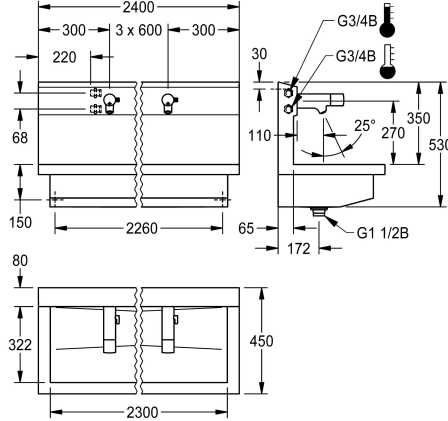

KWC PLANOX

Waschplatzeinheit mit Elektronik-Waschplatzbatterien

Modell-Linie: PLANOX | PL24UEM

Waschtische & Waschrinnen | Waschrinnen

KWC-Nr.

3600004045

mit 4 Waschplätzen
Abmessungen 2400 x 530 x 440 mm (B x H x T)

PLANOX Waschplatzeinheit mit fugenlos verschweißter Rinne, mit 4 Waschplätzen, für Wandmontage, zum Anschluss an Warm- und Kaltwasser von hinten rechts oder links. Gehäuse aus Edelstahl, Oberfläche seidenmatt, Materialstärke 1,5 mm. Ablauf mittig, Siebventil G 1 1/2 B, inklusive Befestigungsmaterial. Anschlussfertig, mit montierten F5E-Mix Elektronik-Waschplatzbatterien, opto-elektronisch gesteuert, Auslösung über Handreflexion. Steuerelektronik, Magnetventilkartusche, 6 V Lithium Batterie (CR-P2) und Sensor im Ganzmetallgehäuse, Messing poliert verchromt. Temperaturwahlhebel mit einstellbarem,

Abmessungen 2400 x 530 x 440 mm (B x H x T)
Waschplatzbreite 600 mm

NEW

Technische Daten

Material	Edelstahl
Materialtyp	1.4301 Chromnickelstahl V2A
Anzahl der Abläufe	1
Gesamtbreite	2.400 mm
Schwallrand	nein
Rückwand	ja
Oberflächenbehandlung	seidenmatt
Art der Montage	Wandmontage
Typ der Ablaufgarnitur	Siebventil
Position Ablauf	mittig
Ablaufgarnitur inklusive	ja
teamNumber	0

Edelstahl
1.4301 Chromnickelstahl V2A
1
2.400 mm
nein
ja
seidenmatt
Wandmontage
Siebventil
mittig
ja
0

Optionales Zubehör

KWC PLANOX

Waschplatzeinheit mit Elektronik-Waschplatzbatterien

Modell-Linie: PLANOX | PL24UEM