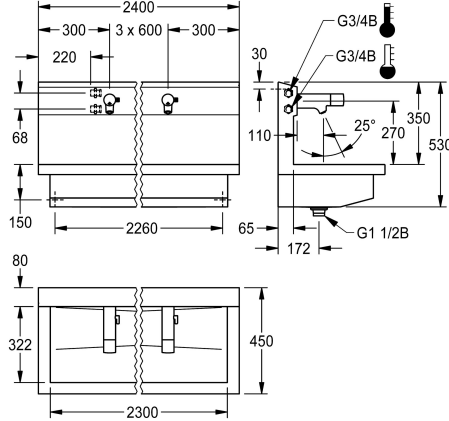

KWC PLANOX

Waschplatzeinheit mit Elektronik-Waschplatzbatterien

Modell-Linie: PLANOX | PL24UEM

Waschtische & Waschrinnen | Waschrinnen

KWC-Nr.

360004045

mit 4 Waschplätzen
Abmessungen 2400 x 530 x 440 mm (B x H x T)

NEW

PLANOX Waschplatzeinheit mit fugenlos verschweißter Rinne, mit 4 Waschplätzen, für Wandmontage, zum Anschluss an Warm- und Kaltwasser von hinten rechts oder links. Gehäuse aus Edelstahl, Oberfläche seidenmatt, Materialstärke 1,5 mm. Ablauf mittig, Siebventil G 1 1/2 B, inklusive Befestigungsmaterial. Anschlussfertig, mit montierten F5E-Mix Elektronik-Waschplatzbatterien, opto-elektronisch gesteuert, Auslösung über Handreflexion. Steuerelektronik, Magnetventilkartusche, 6 V Lithium Batterie (CR-P2) und Sensor im Ganzmetallgehäuse, Messing poliert verchromt. Temperaturwahlhebel mit einstellbarem,

Abmessungen 2400 x 530 x 440 mm (B x H x T)
Waschplatzbreite 600 mm

Technische Daten

Material	Edelstahl
Materialtyp	1.4301 Chromnickelstahl V2A
Anzahl der Abläufe	1
Gesamtbreite	2.400 mm
Schwallrand	nein
Rückwand	ja
Oberflächenbehandlung	seidenmatt
Art der Montage	Wandmontage
Typ der Ablaufgarnitur	Siebventil
Position Ablauf	mittig
Ablaufgarnitur inklusive	ja

Edelstahl
1.4301 Chromnickelstahl V2A
1
2.400 mm
nein
ja
seidenmatt
Wandmontage
Siebventil
mittig
ja

Optionales Zubehör

KWC PLANOX

Waschplatzeinheit mit Elektronik-Waschplatzbatterien

Modell-Linie: PLANOX | PL24UEM