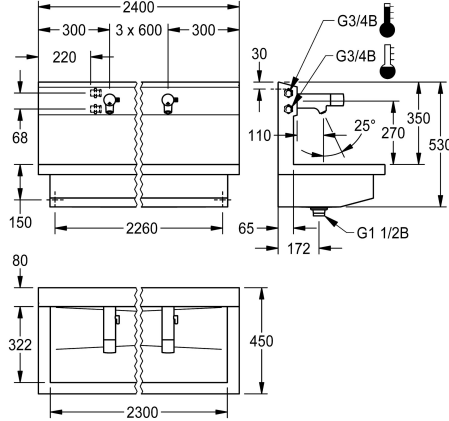

### KWC-No.

**360004045**

con 4 zonas de lavado  
Dimensiones 2400 x 530 x 440 mm (L x A x P)

PLANOX Unidad de lavado con canal con soldadura invisible, con 4 zonas de lavado, para montaje en pared, para conexión a agua caliente o agua fría por la parte trasera derecha o izquierda. Carcasa de acero de cromo-níquel, acabado satinado, espesor del material 1,5 mm. Desagüe centrado, válvula de filtro G 1 1/2 B, material de montaje incluido. Listo para su montaje, con grifo para zonas de lavado electrónico F5E-Mix montado, con control optoelectrónico, disparo mediante reflexión de las manos. Electrónica de control, cartucho de válvula electromagnética, pila de litio de 6 V (CR-P2) y sensor en carcasa totalmente metálica, latón cromado y pulido. Palanca para la selección de la temperatura con

Dimensiones 2400 x 530 x 440 mm (L x A x P)  
Anchura de la zona de lavado 600 mm

NEW

### Datos técnicos

Material	Acero inoxidable
Código	1.4301
Número de orificios de residuos	1
Anchura total	2.400 mm
Peto trasero	No
Pared trasera	Si
Acabado de superficie	Acabado satinado
Tipo de montaje	Montaje a pared
Tipo de vertedero	Residuos de perforación
Posición del desagüe	Centro
rebosadero incluido	Si

Material	Acero inoxidable
Código	1.4301
Número de orificios de residuos	1
Anchura total	2.400 mm
Peto trasero	No
Pared trasera	Si
Acabado de superficie	Acabado satinado
Tipo de montaje	Montaje a pared
Tipo de vertedero	Residuos de perforación
Posición del desagüe	Centro
rebosadero incluido	Si