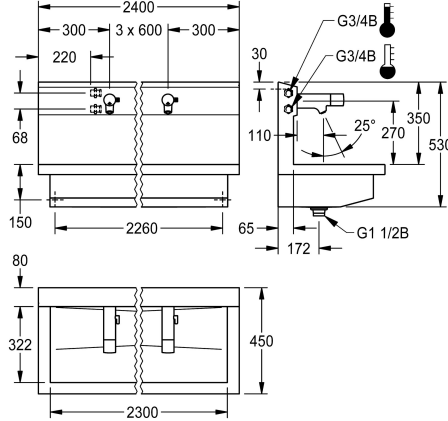

KWC PLANOX

Pesuallasyksikkö elektronisilla pesuallashanoilla

Modell-Linie: PLANOX | PL24UEM

Pesuallat | Pesukourut

KWC-No.

360004045

4 pesupaikkaa

Mitat 2400 x 530 x 440 mm (L x K x S)

PLANOX-pesuallasyksikkö, jossa laserhitsattu, lähes huomaamaton sauma. Neljä pesupaikkaa, seinäasennukseen, lämmin- ja kylmävesiliitäntä takaa oikealta tai vasemmalta. Runko ruostumatonta terästä, materiaalin paksuus 1,5 mm. Pohjaventtiili keskellä, sihtiventtiili G 1 1/2 B, sis. kiinnitysmateriaalit. Liitäntävalmiit, esiasennetut F5E-Mix optoelektroniset pesuallashanat, käyttö käden liikkeen tunnistuksella. Magneettiventtiili, 6 V:n litiumparisto (CR-P2) ja sensori täysmessinkisessä, korkeakiiltoisessa kromatussa hanarungossa. Lämpötilan säätövipu säädettävällä, tahattomalta kääntämiseltä

Mitat 2400 x 530 x 440 mm (L x K x S)

Pesupaikan leveys 600 mm

NEW

Tekniset tiedot

Materiaali	Ruostumaton teräs
Rst teräslaji	1.4301
Pohjaventtiilien lukumäärä	1
Kokonaisleveys	2,400 mm
Takanosto	Ei
Tausta levy	Kyllä
Pinnan viimeistely	Satiinipintainen
Asennustapa	Seinäasennus
Pohjaventtiilin tyyppi	Reijitetty pohjaventtiili
Pohjaventtiilin paikka	Keskellä
sisältää pohjaventtiilin	Kyllä
lviCode	0

Materiaali	Ruostumaton teräs
Rst teräslaji	1.4301
Pohjaventtiilien lukumäärä	1
Kokonaisleveys	2,400 mm
Takanosto	Ei
Tausta levy	Kyllä
Pinnan viimeistely	Satiinipintainen
Asennustapa	Seinäasennus
Pohjaventtiilin tyyppi	Reijitetty pohjaventtiili
Pohjaventtiilin paikka	Keskellä
sisältää pohjaventtiilin	Kyllä
lviCode	0