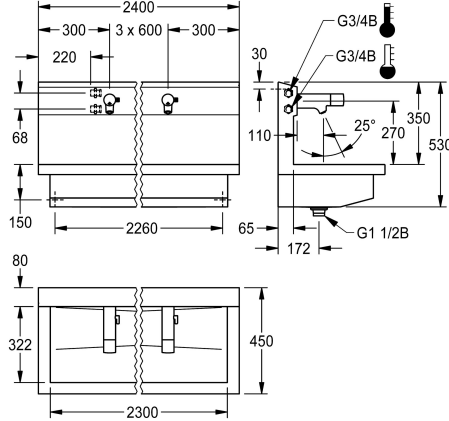

KWC PLANOX

Unité de lavage avec robinet électronique sur batterie

Modell-Linie: PLANOX | PL24UEM

Lavabos | Lavabos rigoles

KWC-No.

360004045

avec 4 postes de lavage
Dimensions 2400 x 530 x 440 mm (L x H x P)

NEW

PLANOX Unité de lavage avec rigole soudée sans joint, avec 4 postes de lavage, pour montage mural, pour raccordement à l'eau chaude ou à l'eau froide par l'arrière à droite ou à gauche. Corps en acier inoxydable, surface satinée, épaisseur du matériau 1,5 mm. Écoulement au centre, vanne de filtrage G 1 1/2 B, matériel de fixation inclus. Prête à être raccordée, avec batteries de poste de lavage électroniques F5E-Mix montées, à commande opto-électronique, déclenchement par réflexion de la main. Électronique de commande, cartouche d'électrovanne, pile 6 V au lithium (CR-P2) et capteur dans un corps entièrement métallique, laiton poli chromé.

Lever de contrôle de la température avec butée de température anti-rotation. Mousseur antivol, construction SLIM, avec régulateur de débit intégré 5,0 l/min. Rinçage hygiénique activé 24 heures après le dernier actionnement, coupure de sécurité en cas de réflexion permanente et enregistrement de données statistiques. Avec possibilité de paramétrage et de communication par télécommande bidirectionnelle en option.

Dimensions 2400 x 530 x 440 mm (L x H x P)
Largeur du poste de lavage 600 mm

Données techniques

Matière
Code du matériel
Nombre de trous pour déchets
Largeur totale
Support arrière
Dossieret
Finition de surface
Type de montage
Type de kit d'évacuation
Position du vidage
kit d'évacuation inclus