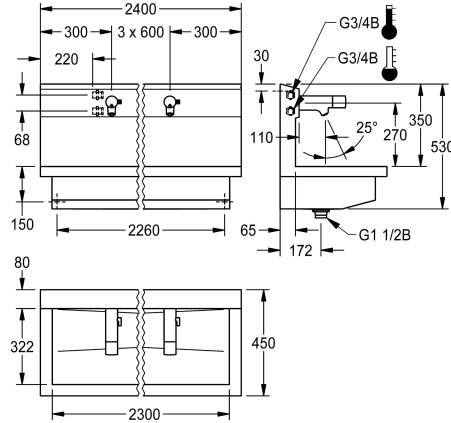

KWC PLANOX

Unité de lavage avec robinet électronique sur batterie

Modell-Linie: PLANOX | PL24UEM

Lavabos | Lavabos rigoles

KWC-No.

360004045

avec 4 postes de lavage
Dimensions 2400 x 530 x 440 mm (L x H x P)

PLANOX Unité de lavage avec rigole soudée sans joint, avec 4 postes de lavage, pour montage mural, pour raccordement à l'eau chaude ou à l'eau froide par l'arrière à droite ou à gauche. Corps en acier inoxydable, surface satinée, épaisseur du matériau 1,5 mm. Écoulement au centre, vanne de filtrage G 1 1/2 B, matériel de fixation inclus. Prête à être raccordée, avec batteries de poste de lavage électroniques F5E-Mix montées, à commande opto-électronique, déclenchement par réflexion de la main. Électronique de commande, cartouche d'électrovanne, pile 6 V au lithium (CR-P2) et capteur dans un corps entièrement métallique, laiton poli chromé.

Levier de contrôle de la température avec butée de température anti-rotation. Mousseur antiviol, construction SLIM, avec régulateur de débit intégré 5,0 l/min. Rinçage hygiénique activé 24 heures après le dernier actionnement, coupure de sécurité en cas de réflexion permanente et enregistrement de données statistiques. Avec possibilité de paramétrage et de communication par télécommande bidirectionnelle en option.

Dimensions 2400 x 530 x 440 mm (L x H x P)
Largeur du poste de lavage 600 mm

NEW

Données techniques

Matière
Code du matériel
Nombre de trous pour déchets
Largeur totale
Support arrière
Dossieret
Finition de surface
Type de montage
Type de kit d'évacuation
Position du vidage
kit d'évacuation inclus
teamNumber