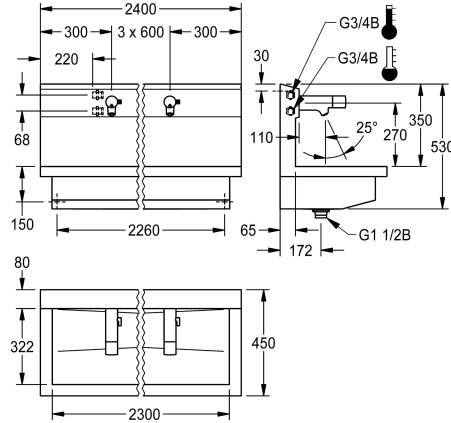

KWC PLANOX

Unità di lavaggio con miscelatori elettronici per lavabo

Modell-Linie: PLANOX | PL24UEM

Lavabi | Lavelli a canale

KWC-No.

3600004045

con 4 posti di lavaggio
Dimensioni 2400 x 530 x 440 mm (L x A x P)

NEW

Unità di lavaggio PLANOX con vasca senza giunture, con 4 posti di lavaggio, installazione a parete, per il collegamento ad acqua fredda e calda dal lato posteriore destro o sinistro. Corpo in acciaio inox, superficie satinata, spessore materiale 1,5 mm. Scarico centrale, con griglia G 1 1/2 B, incluso materiale di fissaggio. Pronta per il collegamento, con miscelatori elettronici per lavabo F5E-Mix montati sulla parete integrata all'unità, a comando optoelettronico, attivazione mediante riflesso della mano. Elettronica di comando, cartuccia elettrovalvola, batteria al litio 6 V (CR-P2) e sensore nell'alloggiamento metallico, ottone cromato lucido. Leva di

Dimensioni 2400 x 530 x 440 mm (L x A x P)
Larghezza del posto di lavaggio 600 mm

Dati tecnici

Materiale
Codice materiale
Quantità scarichi
Larghezza complessiva
Altezza alzatina
Paraspruzzi
Finitura della superficie
Tipo di montaggio
Tipologia del gruppo scarico
Posizione del foro di scarico
gruppo di scarico incluso
teamNumber

Acciaio inox
1.4301
1
2.400 mm
No
Si
Finitura satinata
Installazione a parete
Scarico perforato
Centro
Si
0

Accessori opzionali

KWC PLANOX

Unità di lavaggio con miscelatori elettronici per lavabo

Modell-Linie: PLANOX | PL24UEM