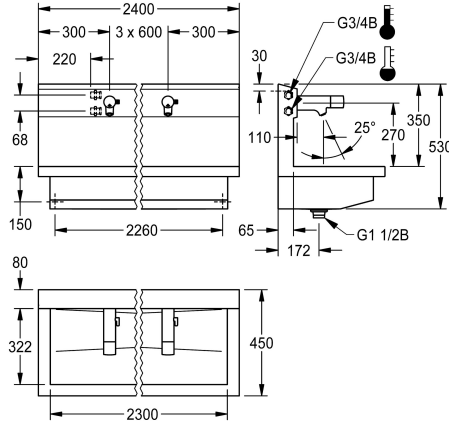

KWC PLANOX

Unità di lavaggio con miscelatori elettronici per lavabo

Modell-Linie: PLANOX | PL24UEM

Lavabi | Lavelli a canale

KWC-No.

360004045

con 4 posti di lavaggio
Dimensioni 2400 x 530 x 440 mm (L x A x P)

NEW

Unità di lavaggio PLANOX con vasca senza giunture, con 4 posti di lavaggio, installazione a parete, per il collegamento ad acqua fredda e calda dal lato posteriore destro o sinistro. Corpo in acciaio inox, superficie satinata, spessore materiale 1,5 mm. Scarico centrale, con griglia G 1 1/2 B, incluso materiale di fissaggio. Pronta per il collegamento, con miscelatori elettronici per lavabo F5E-Mix montati sulla parete integrata all'unità, a comando optoelettronico, attivazione mediante riflesso della mano. Elettronica di comando, cartuccia elettrovalvola, batteria al litio 6 V (CR-P2) e sensore nell'alloggiamento metallico, ottone cromato lucido. Leva di

Dimensioni 2400 x 530 x 440 mm (L x A x P)
Larghezza del posto di lavaggio 600 mm

Dati tecnici

Materiale
Codice materiale
Quantità scarichi
Larghezza complessiva
Altezza alzata
Paraspruzzi
Finitura della superficie
Tipo di montaggio
Tipologia del gruppo scarico
Posizione del foro di scarico
gruppo di scarico incluso

Acciaio inox
1.4301
1
2.400 mm
No
Si
Finitura satinata
Installazione a parete
Scarico perforato
Centro
Si

Accessori opzionali

KWC PLANOX

Unità di lavaggio con miscelatori elettronici per lavabo

Modell-Linie: PLANOX | PL24UEM