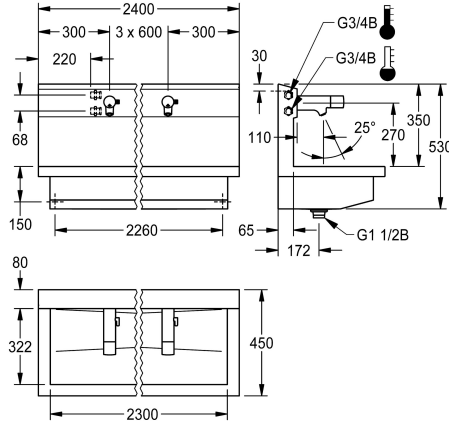

KWC PLANOX

Wasplaatseenheid met elektronische wandmengkranen

Modell-Linie: **PLANOX | PL24UEM**
Wasafels | Wasgoten

KWC-No.

360004045

met 4 wasplaatsen
Afmetingen 2400 x 530 x 440 mm (B x H x D)

NEW

PLANOX Wasplaatseenheid met naadloos gelaste wasgoot, met vier wasplaatsen, voor wandmontage, voor aansluiting op warm en koud water vanaf de achterkant rechts of links. Behuizing van roestvrij staal, oppervlak zijdemat, materiaaldikte 1,5 mm. Afvoer in het midden, afvoerplug G 1 1/2 B, inclusief bevestigingsmateriaal. Klaar voor aansluiting, met voormonteerde F5E-Mix elektronische wandmengkraan, opto-elektronisch gestuurd, geactiveerd via handmatige reflectie. Besturingselektronica, magneetventielpatroon, 6 V lithiumbatterij (CR-P2) en sensor in volledig metalen behuizing, gepolijst en verchroomd messing.

Hendel voor temperatuurkeuze met instelbare, tegen doordraaien beveiligde temperatuuranslag. Diefstalbestendige perlator, constructie SLIM, met geïntegreerde debietregelaar 5,0 l/min. Geactiveerde hygiënische spoeling 24 uur na het laatste gebruik, veiligheidsuitschakeling bij continue reflectie en opslag van statistische gegevens. Met de mogelijkheid tot parametrisering en communicatie via optionele bidirectionele afstandsbediening.

Afmetingen 2400 x 530 x 440 mm (B x H x D)
Wasplaatsbreedte 600 mm

Technical Data

Materiaal
Materiaalcode
Aantal afvoergaten
Totale breedte
Opstaande achterkant
Spatplaat
Oppervlakafwerking
Type montage
Type afvoer kit
Positie afvoeropening
afvoer kit inbegrepen

Roestvrij staal
1.4301
1
2.400 mm
Neen
Ja
Zijdeglans
Wandmontage
Roosterafvoerplug
Centraal
Ja

Optionele toebehoren

Bidirectionele afstandsbediening

2030036654
ACEX9005

Afstandsbediening

2030036849
ACEX9004