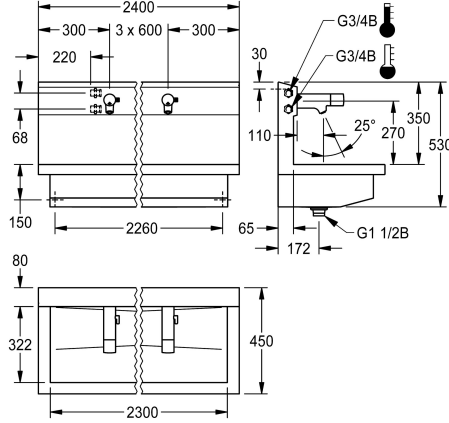

KWC PLANOX

Wasplaatseenheid met elektronische wandmengkranen

Modell-Linie: PLANOX | PL24UEM

Wastafels | Wasgoten

KWC-No.

360004045

met 4 wasplaatsen
Afmetingen 2400 x 530 x 440 mm (B x H x D)

NEW

PLANOX Wasplaatseenheid met naadloos gelaste wasgoot, met vier wasplaatsen, voor wandmontage, voor aansluiting op warm en koud water vanaf de achterkant rechts of links. Behuizing van roestvrij staal, oppervlak zijdemat, materiaaldikte 1,5 mm. Afvoer in het midden, afvoerplug G 1 1/2 B, inclusief bevestigingsmateriaal. Klaar voor aansluiting, met voormonteerde F5E-Mix elektronische wandmengkraan, opto-elektronisch gestuurd, geactiveerd via handmatige reflectie. Besturingselektronica, magneetventielpatroon, 6 V lithiumbatterij (CR-P2) en sensor in volledig metalen behuizing, gepolijst en verchroomd messing.

Afmetingen 2400 x 530 x 440 mm (B x H x D)
Wasplaatsbreedte 600 mm

Technical Data

Materiaal	Roestvrij staal
Materiaalcode	1.4301
Aantal afvoergaten	1
Totale breedte	2.400 mm
Opstaande achterkant	Neen
Spatplaat	Ja
Oppervlakafwerking	Zijdeglans
Type montage	Wandmontage
Type afvoer kit	Roosterafvoerplug
Positie afvoeropening	Centraal
afvoer kit inbegrepen	Ja

Roestvrij staal
1.4301
1
2.400 mm
Neen
Ja
Zijdeglans
Wandmontage
Roosterafvoerplug
Centraal
Ja

Optionele toebehoren

KWC PLANOX

Wasplaatseenheid met elektronische wandmengkranen

Modell-Linie: PLANOX | PL24UEM