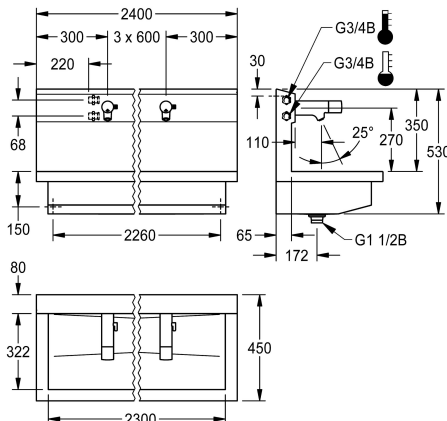

KWC PLANOX

Moduł umywalkowy z elektronicznymi bateriami z mieszaczem

Modell-Linie: PLANOX | PL24UEM
Umywalki | Umywalki rynnowe

KWC-No.

360004045

z 4 stanowiskami
Wymiary 2400 x 530 x 440 mm (szer. x wys. x głęb.)

PLANOX Moduł umywalkowy z bezspoinowo zintegrowaną rynną, z czterema stanowiskami, montaż ścienny, do podłączenia do wody ciepłej i zimnej od tyłu z prawej lub lewej strony. Obudowa ze stali szlachetnej, powierzchnia szlifowana matowa, grubość materiału 1,5 mm. Odpływ środkowy, zawór sitkowy G 1 1/2 B, w komplecie zestaw montażowy. Gotowy do podłączenia, z zamontowanymi bateriami umywalkowymi F5E-Mix, sterowanymi optoelektronicznie, uruchamianymi detekcją dłoni przez czujnik. Elektronika sterująca, kartusz z zaworem elektromagnetycznym, bateria litowa 6 V (CR-P2) i czujnik w obudowie wykonanej w całości z metalu, mosiądz polerowany chromowany. Pokrętko

Wymiary 2400 x 530 x 440 mm (szer. x wys. x głęb.)
Szerokość stanowiska 600 mm

NEW

Dane techniczne

Materiał
Kod materiałowy
Liczba otworów odpływowych
Łączna szerokość
Tyłna krawędź przyścienna
Ścianka tylna
Wykończenie powierzchni
Rodzaj montażu
Rodzaje zestawów odpływowych
Pozycja ujęcia
Zestaw odpływowy w komplecie

Stal szlachetna
1.4301
1
2.400 mm
Nie
Tak
Matowe
Montaż naścienny
Sitkowy zawór odpływowy
W środku
Tak

Akcesoria opcjonalne

KWC PLANOX

Moduł umywalkowy z elektronicznymi bateriami z mieszaczem

Modell-Linie: PLANOX | PL24UEM