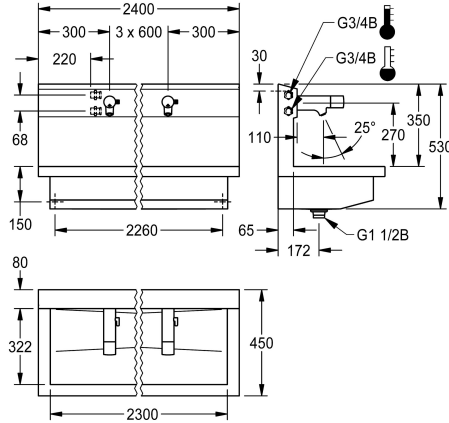

KWC PLANOX

Tvättställsenhet med elektroniska tvättställsenhetsbatterier

Modell-Linie: PLANOX | PL24UEM

Tvättställ | Tvättränna

KWC-No.

3600004045

med 4 tvättställ

Mått 2 400 x 530 x 440 mm (B x H x D)

PLANOX washbasin unit with seamless welded trough, with four wash places, suitable for wall mounting, for connection to hot or cold water from the rear right or left. Stainless steel housing, satin finish, material thickness 1.5 mm. Centre waste, G 1 1/2 B flat perforated waste, including mounting material. Ready for connection, with fitted F5E-Mix electronic washbasin mixers, opto-electronically controlled, activated by hand movement. Control electronics, solenoid valve cartridge, 6 V lithium battery (CR-P2) and sensor in all-metal housing, polished chromium-plated brass. Temperature lever with

Dimensions 2400 x 530 x 440 mm (W x H x D)

Wash place width 600 mm

NEW

Technical Data

Material	Rostfritt stål
Materialkod	1.4301
Antal avloppshål	1
Total bredd	2,400 mm
Bakre stående	Nej
Utslagsback	Ja
Ytfinish	Satin yta
Typ av montering	Väggmontering
Typ av avfallsbehållare	Perforerad avloppsil
Avfalls håls placering	Mitten
avfallsbehållare ingår	Ja

Material	Rostfritt stål
Materialkod	1.4301
Antal avloppshål	1
Total bredd	2,400 mm
Bakre stående	Nej
Utslagsback	Ja
Ytfinish	Satin yta
Typ av montering	Väggmontering
Typ av avfallsbehållare	Perforerad avloppsil
Avfalls håls placering	Mitten
avfallsbehållare ingår	Ja