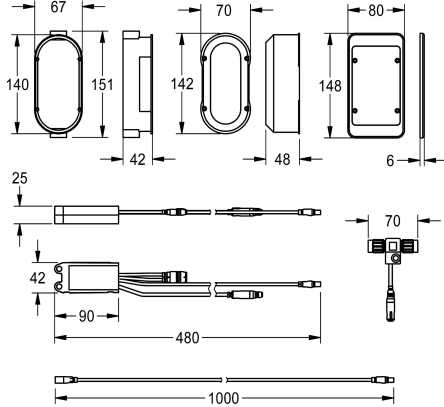

KWC

Elektronikmodul EM5 mit ID 02140

Modell-Linie: AQUA3000OPEN | ACEX1009

Wassermanagement | Zubehör Wassermanagement

KWC-Nr.

360004313

Elektronikmodul EM5 mit ID 02140, mit Wandeinbaudose

Elektronikmodul EM5 mit ID 02140 und Elektro-T-Verteiler zur Wandeinbaumontage mit Wandeinbaudose und Abdeckung aus

Kunststoff 150 x 80 mm. Zur Einbindung in das Wassermanagementsystem AQUA 3000 open, 24 V DC.

Technische Daten

Füllmenge

1

Mengeneinheit

Stück

teamNumber

0