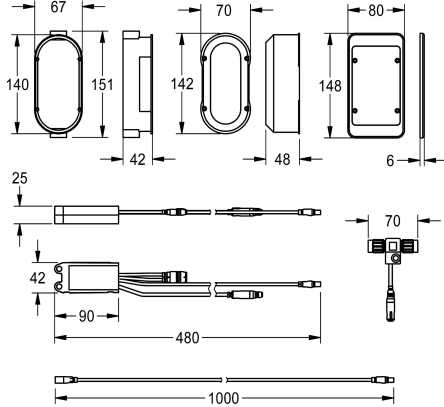

### Electronic module EM5 with ID 02140

Modell-Linie: AQUA3000OPEN | ACEX1009

Aqua3000 open - sistema di gestione dell'acqua | Accessori per sistema di gestione dell'acqua

#### KWC-No.

**360004313**

Modulo elettronico EM5 con ID 02140, con box incasso

Electronic module EM5 with ID 02140 and electronic T-distribution for installation in walls with flush box and cover made of plastic 150

x 80 mm. For connection in water management system AQUA 3000 open, 24 V DC.